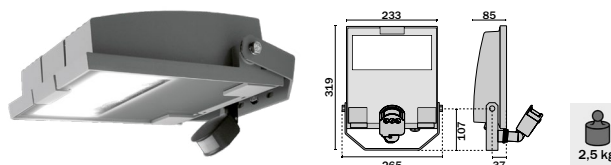

L70 B10 150.000h

*DALI vid förfrågan.

GUELL 1 SENSOR LED

Färg	E.nr	W	lm	K	Spridning
Grå	77 617 15	51W	6505	4000	Asymmetrisk

L70 B10 150.000h

GUELL med sensor IP44.
Spridning; ovan & sidan.

GUELL 2 LED

Färg	E.nr	W	lm	K	Spridning
Grå	77 616 35	74W	10463	4000	Symmetrisk
Grå	77 616 34	103W	13233	4000	Symmetrisk
NYHET	Grå 77 668 90	145W	20335	4000	Symmetrisk
Grå	77 616 29*	74W	10030	4000	Asymmetrisk 40°
Grå	77 616 32*	103W	13006	4000	Asymmetrisk 40°
NYHET	Grå 77 668 91	145W	20335	4000	Asymmetrisk 40°
Grå	77 664 87	80W	10032	4000	Asymmetrisk 50°