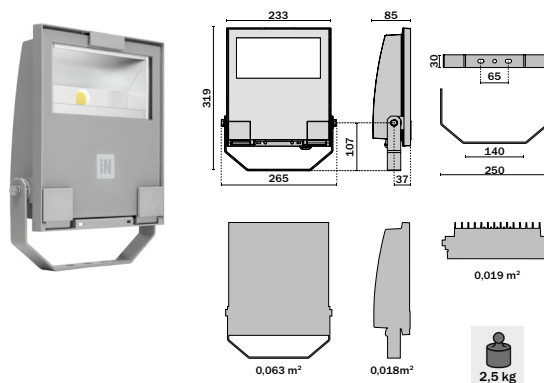

GUELL 1 LED

Färg	E.nr	W	lm	K	Spridning
Grå	77 616 37	36W	5391	4000	Symmetrisk
Grå	77 616 36	51W	6860	4000	Symmetrisk
Grå	77 616 39*	36W	5112	4000	Asymmetrisk 40°
Grå	77 616 38*	51W	6505	4000	Asymmetrisk 40°

L70 B10 150.000h

*DALI vid förfrågan.