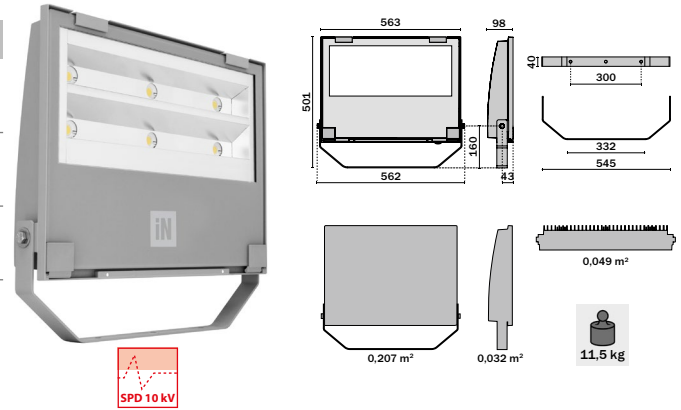

GUELL 3 LED

Färg	E.nr	W	lm	K	Spridning
Grå	77 681 46**	230W	29074	4000	Symmetrisk
Grå	77 681 48**	306W	39738	4000	Symmetrisk
Grå	77 681 45**	230W	28423	4000	Asymmetrisk 40°
Grå	77 681 47**	306W	38046	4000	Asymmetrisk 40°
Grå	77 645 29*	231W	27496	4000	Asymmetrisk 50°
Grå	77 645 30*	305W	35814	4000	Asymmetrisk 50°

GUELL 3 230W, 306W L70 B10 130.000h

GUELL 3 231W, 305W L80 B10 55.000h

*DALI vid förfrågan.

** 1-10V

Överspänningsskydd

GUELL 4 LED

Färg	E.nr	W	lm	K	Spridning
Grå	77 624 76	413W	55007	4000	Symmetrisk
Grå	77 624 75*	413W	50303	4000	Asymmetrisk 40°
Grå	77 624 31*	448W	52346	4000	Asymmetrisk 50°

GUELL 4 1-10V 413W L70 B10 130.000h

GUELL 4 1-10V 448W L80 B10 55.000h

*DALI vid förfrågan.