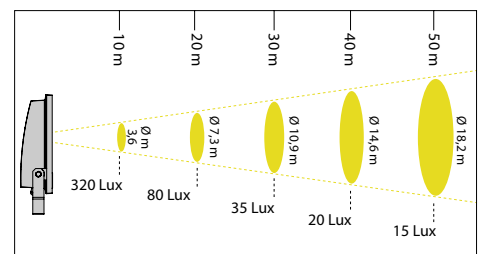

GUELL 4 1-10V 413W L70 B10 130.000h

GUELL 4 1-10V 448W L80 B10 55.000h

*DALI vid förfrågan.

Överspänningsskydd

Montagehöjd GUELL Asymmetrisk 40° LED

Höjd: 5m GUELL 1 LED 36W 77 616 39 10x10m = 20lux	Höjd: 6m GUELL 1 LED 51W 77 616 38 10x10m = 25lux	Höjd: 7m GUELL 2 LED 74W 77 616 29 15x15m = 20lux	Höjd: 8m GUELL 2 LED 103W 77 616 32 15x15m = 25lux
Höjd: 10m GUELL 2.5 LED 154W 77 645 27 20x20m = 20lux	Höjd: 12m GUELL 2.5 LED 230W 77 645 38 20x20m = 30lux	Höjd: 18m GUELL 3 LED 306W 77 681 47 25x25m = 25lux	Höjd: 24m GUELL 4 LED 413W 77 624 75 30x30m = 20lux

L70 B10 150.000h

GUELL 2.5 Cirkulär LED

Färg	E.nr	W	lm	K	Spridning
Grå	77 645 42	156W	18471	4000	Cirkulär 20°
Grå	77 645 43**	232W	29640	4000	Cirkulär 20°

L70 B10 130.000h
**1-10V

Ljusbild GUELL Cirkulär LED

GUELL 1 CIRKULÄR 20°

GUELL 1 Cirkulär 20° 39W

GUELL 2 CIRKULÄR 20°

GUELL 2 Cirkulär 20° 72W

GUELL 2.5 CIRKULÄR 20°

GUELL 2.5 Cirkulär 20° 156W

GUELL 1 Cirkulär 20° 52W

GUELL 2 Cirkulär 20° 101W