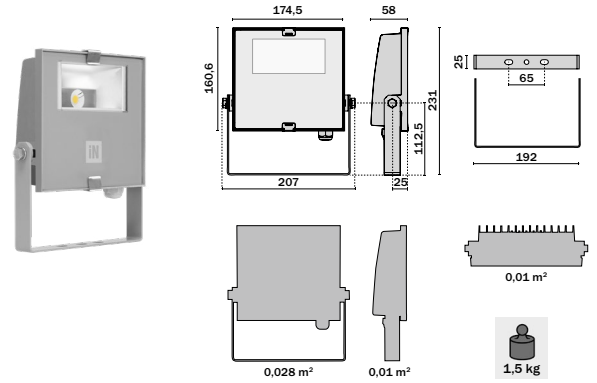

GUELL O LED

Färg	E.nr	W	lm	K	Spridning
Grå	77 616 85	15W	1603	4000	Symmetrisk
Grå	77 647 91	28W	3162	4000	Symmetrisk
Grå	77 616 87	15W	1589	4000	Asymmetrisk 30°
Grå	77 647 92	28W	3167	4000	Asymmetrisk 30°

L70 B10 150.000h