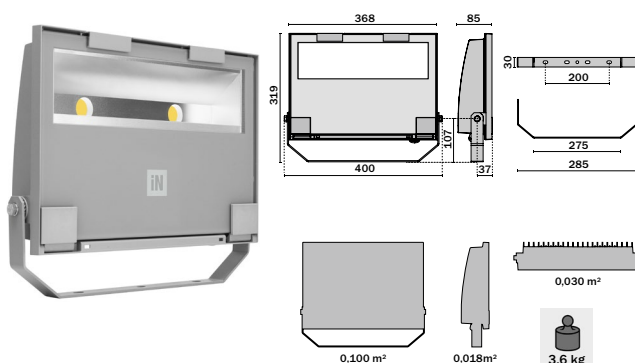

GUELL 2 LED

Färg	E.nr	W	lm	K	Spridning
Grå	77 616 35	74W	10463	4000	Symmetrisk
Grå	77 616 34	103W	13233	4000	Symmetrisk
NYHET	Grå 77 668 90	145W	20335	4000	Symmetrisk
Grå	77 616 29*	74W	10030	4000	Asymmetrisk 40°
Grå	77 616 32*	103W	13006	4000	Asymmetrisk 40°
NYHET	Grå 77 668 91	145W	20335	4000	Asymmetrisk 40°
Grå	77 664 87	80W	10032	4000	Asymmetrisk 50°

GUELL 2 74W L70 B10 150.000h

GUELL 2 80W, 103W L70 B10 130.000h

GUELL 2 145W L70 B10 100.000h

*DALI vid förfrågan.