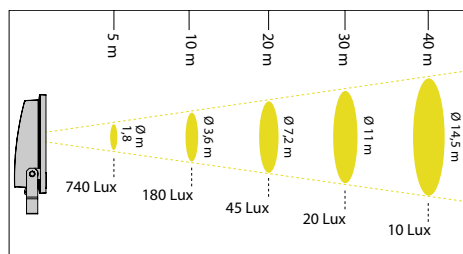

GUELL 4 1-10V 413W L70 B10 130.000h

GUELL 4 1-10V 448W L80 B10 55.000h

*DALI vid förfrågan.

Överspänningsskydd

Montagehöjd GUELL Asymmetrisk 40° LED

Höjd: 5m GUELL 1 LED 36W 77 616 39 10x10m = 20lux	Höjd: 6m GUELL 1 LED 51W 77 616 38 10x10m = 25lux	Höjd: 7m GUELL 2 LED 74W 77 616 29 15x15m = 20lux	Höjd: 8m GUELL 2 LED 103W 77 616 32 15x15m = 25lux
Höjd: 10m GUELL 2.5 LED 154W 77 645 27 20x20m = 20lux	Höjd: 12m GUELL 2.5 LED 230W 77 645 38 20x20m = 30lux	Höjd: 18m GUELL 3 LED 306W 77 681 47 25x25m = 25lux	Höjd: 24m GUELL 4 LED 413W 77 624 75 30x30m = 20lux

L70 B10 150.000h

GUELL 2.5 Cirkulär LED

Färg	E.nr	W	lm	K	Spridning
Grå	77 645 42	156W	18471	4000	Cirkulär 20°
Grå	77 645 43**	232W	29640	4000	Cirkulär 20°

L70 B10 130.000h
**1-10V

Ljusbild GUELL Cirkulär LED

GUELL 1 CIRKULÄR 20°

GUELL 1 Cirkulär 20° 39W

GUELL 2 CIRKULÄR 20°

GUELL 2 Cirkulär 20° 72W

GUELL 2.5 CIRKULÄR 20°

GUELL 2.5 Cirkulär 20° 156W

GUELL 1 Cirkulär 20° 52W

GUELL 2 Cirkulär 20° 101W