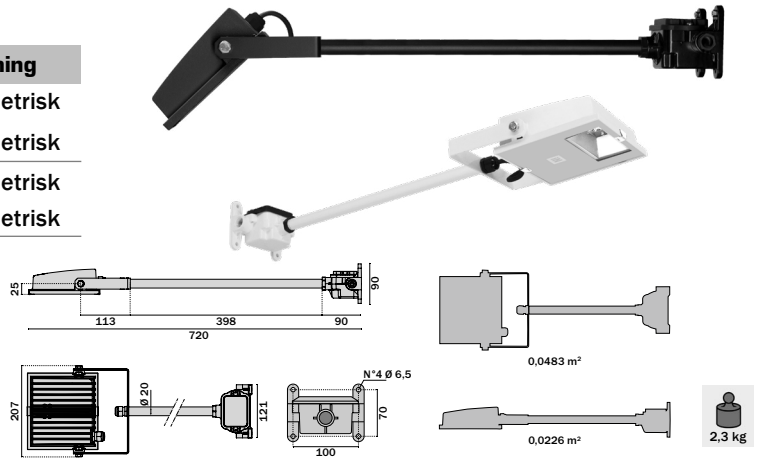

GUELL O KIT LED

Färg	E.nr	W	lm	K	Spridning
Svart	77 617 11	15W	1603	4000	Symmetrisk
Vit	77 617 50	15W	1603	4000	Symmetrisk
Svart	77 647 93	28W	3162	4000	Symmetrisk
Vit	77 647 94	28W	3162	4000	Symmetrisk

L70 B10 150.000h

Finns även i 3000K och 5000K