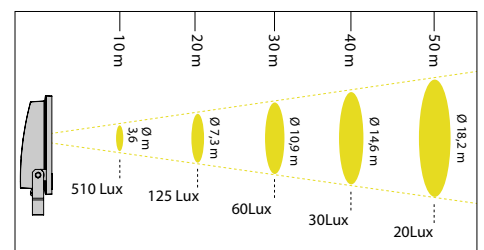

GUELL 4 1-10V 413W L70 B10 130.000h

GUELL 4 1-10V 448W L80 B10 55.000h

*DALI vid förfrågan.

Överspänningsskydd

Montagehöjd GUELL Asymmetrisk 40° LED

Höjd: 5m GUELL 1 LED 36W 77 616 39 10x10m = 20lux	Höjd: 6m GUELL 1 LED 51W 77 616 38 10x10m = 25lux	Höjd: 7m GUELL 2 LED 74W 77 616 29 15x15m = 20lux	Höjd: 8m GUELL 2 LED 103W 77 616 32 15x15m = 25lux
Höjd: 10m GUELL 2.5 LED 154W 77 645 27 20x20m = 20lux	Höjd: 12m GUELL 2.5 LED 230W 77 645 38 20x20m = 30lux	Höjd: 18m GUELL 3 LED 306W 77 681 47 25x25m = 25lux	Höjd: 24m GUELL 4 LED 413W 77 624 75 30x30m = 20lux

GUELL 1 CIRKULÄR 20°

GUELL 1 Cirkulär 20° 39W

GUELL 2 CIRKULÄR 20°

GUELL 2 Cirkulär 20° 72W

GUELL 2.5 CIRKULÄR 20°

GUELL 2.5 Cirkulär 20° 156W

GUELL 1 Cirkulär 20° 52W

GUELL 2 Cirkulär 20° 101W