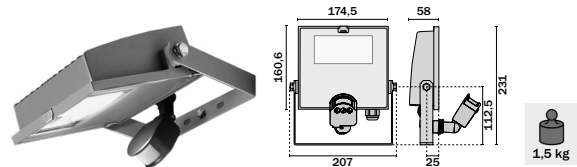

L70 B10 150.000h

GUELL O SENSOR LED

Färg	E.nr	W	lm	K	Spridning
Grå	77 617 13	15W	1589	4000	Asymmetrisk
Grå	77 647 95	28W	3167	4000	Asymmetrisk

L70 B10 150.000h

GUELL med sensor IP44.
Spridning; ovan & sidan.