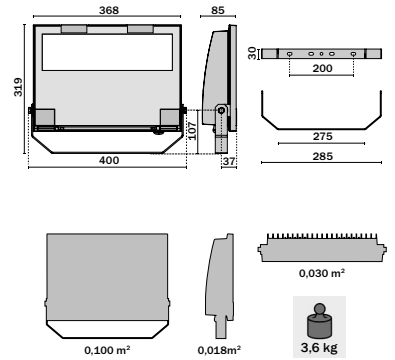

GUELL 2 Cirkulär LED

Färg	E.nr	W	lm	K	Spridning
Grå	77 643 41	72W	9470	4000	Cirkulär 20°
Grå	77 643 42	101W	11930	4000	Cirkulär 20°

L70 B10 150.000h