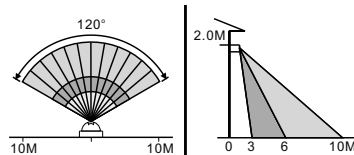

GUELL O SENSOR LED

Färg	E.nr	W	lm	K	Spridning
Grå	77 617 13	15W	1589	4000	Asymmetrisk
Grå	77 647 95	28W	3167	4000	Asymmetrisk

L70 B10 150.000h

GUELL med sensor IP44.
Spridning; ovan & sidan.