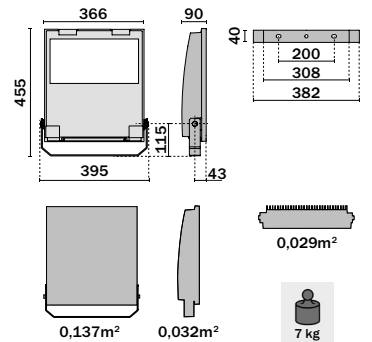

GUELL 2.5 Cirkulär LED

Färg	E.nr	W	lm	K	Spridning
Grå	77 645 42	156W	18471	4000	Cirkulär 20°
Grå	77 645 43**	232W	29640	4000	Cirkulär 20°

L70 B10 130.000h
**1-10V