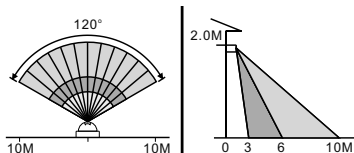

L70 B10 150.000h

*DALI vid förfrågan.

GUELL 1 SENSOR LED

Färg	E.nr	W	lm	K	Spridning
Grå	77 617 15	51W	6505	4000	Asymmetrisk

L70 B10 150.000h

GUELL med sensor IP44.
Spridning; ovan & sidan.

GUELL 2 LED

Färg	E.nr	W	lm	K	Spridning
Grå	77 616 35	74W	10463	4000	Symmetrisk
Grå	77 616 34	103W	13233	4000	Symmetrisk
NYHET	Grå 77 668 90	145W	20335	4000	Symmetrisk
Grå	77 616 29*	74W	10030	4000	Asymmetrisk 40°
Grå	77 616 32*	103W	13006	4000	Asymmetrisk 40°
NYHET	Grå 77 668 91	145W	20335	4000	Asymmetrisk 40°
Grå	77 664 87	80W	10032	4000	Asymmetrisk 50°