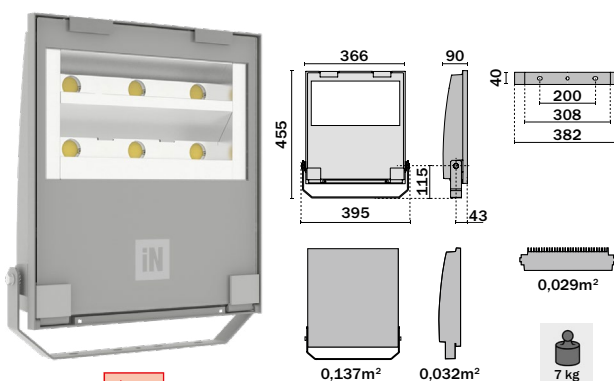

GUELL 2.5 LED

Färg	E.nr	W	lm	K	Spridning
Grå	77 645 28	154W	20345	4000	Symmetrisk
NYHET	Grå 77 668 92	200W	25323	4000	Symmetrisk
Grå	77 645 41**	230W	31072	4000	Symmetrisk
Grå	77 645 27	154W	20027	4000	Asymmetrisk 40°
NYHET	Grå 77 668 93	200W	25323	4000	Asymmetrisk 40°
Grå	77 645 38**	230W	30536	4000	Asymmetrisk 40°
Grå	77 645 39*	118W	13862	4000	Asymmetrisk 50°
Grå	77 645 40*	156W	18453	4000	Asymmetrisk 50°

GUELL 2.5 154W, 118W, 156W, 230W L70 B10 130.000h

GUELL 2.5 200W L70 B10 100.000h

*DALI vid förfrågan.

** 1-10V