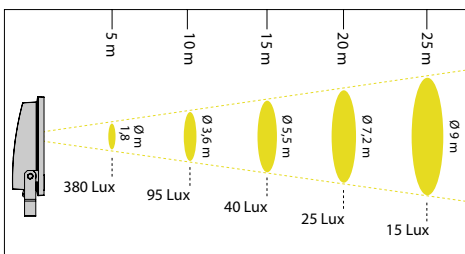

GUELL 4 1-10V 413W L70 B10 130.000h

GUELL 4 1-10V 448W L80 B10 55.000h

*DALI vid förfrågan.

Överspänningsskydd

Montagehöjd GUELL Asymmetrisk 40° LED

Höjd: 5m GUELL 1 LED 36W 77 616 39 10x10m = 20lux	Höjd: 6m GUELL 1 LED 51W 77 616 38 10x10m = 25lux	Höjd: 7m GUELL 2 LED 74W 77 616 29 15x15m = 20lux	Höjd: 8m GUELL 2 LED 103W 77 616 32 15x15m = 25lux
Höjd: 10m GUELL 2.5 LED 154W 77 645 27 20x20m = 20lux	Höjd: 12m GUELL 2.5 LED 230W 77 645 38 20x20m = 30lux	Höjd: 18m GUELL 3 LED 306W 77 681 47 25x25m = 25lux	Höjd: 24m GUELL 4 LED 413W 77 624 75 30x30m = 20lux

GUELL 2 103W ASYM

GUELL 2 103W SYM

GUELL 1 Cirkulär LED

Färg	E.nr	W	lm	K	Spridning
Grå	77 643 39	39W	5335	4000	Cirkulär 20°
Grå	77 643 40	52W	6657	4000	Cirkulär 20°

L70 B10 150.000h

GUELL 2 Cirkulär LED

Färg	E.nr	W	lm	K	Spridning
Grå	77 643 41	72W	9470	4000	Cirkulär 20°
Grå	77 643 42	101W	11930	4000	Cirkulär 20°

L70 B10 150.000h

GUELL 2.5 Cirkulär LED

Färg	E.nr	W	lm	K	Spridning
Grå	77 645 42	156W	18471	4000	Cirkulär 20°
Grå	77 645 43**	232W	29640	4000	Cirkulär 20°

L70 B10 130.000h
**1-10V

Ljusbild GUELL Cirkulär LED

GUELL 1 CIRKULÄR 20°

GUELL 1 Cirkulär 20° 39W

GUELL 2 CIRKULÄR 20°

GUELL 2 Cirkulär 20° 72W

GUELL 2.5 CIRKULÄR 20°

GUELL 2.5 Cirkulär 20° 156W

GUELL 1 Cirkulär 20° 52W

GUELL 2 Cirkulär 20° 101W