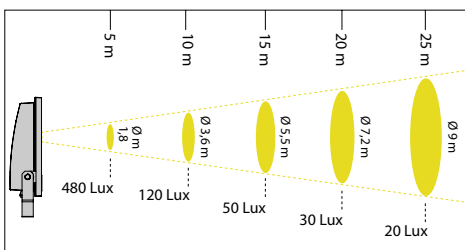

GUELL 4 1-10V 413W L70 B10 130.000h

GUELL 4 1-10V 448W L80 B10 55.000h

*DALI vid förfrågan.

Överspänningsskydd

Montagehöjd GUELL Asymmetrisk 40° LED

Höjd: 5m GUELL 1 LED 36W 77 616 39 10x10m = 20lux	Höjd: 6m GUELL 1 LED 51W 77 616 38 10x10m = 25lux	Höjd: 7m GUELL 2 LED 74W 77 616 29 15x15m = 20lux	Höjd: 8m GUELL 2 LED 103W 77 616 32 15x15m = 25lux
Höjd: 10m GUELL 2.5 LED 154W 77 645 27 20x20m = 20lux	Höjd: 12m GUELL 2.5 LED 230W 77 645 38 20x20m = 30lux	Höjd: 18m GUELL 3 LED 306W 77 681 47 25x25m = 25lux	Höjd: 24m GUELL 4 LED 413W 77 624 75 30x30m = 20lux

GUELL 1 CIRKULÄR 20°

GUELL 1 Cirkulär 20° 39W

GUELL 2 CIRKULÄR 20°

GUELL 2 Cirkulär 20° 72W

GUELL 2.5 CIRKULÄR 20°

GUELL 2.5 Cirkulär 20° 156W

GUELL 1 Cirkulär 20° 52W

GUELL 2 Cirkulär 20° 101W