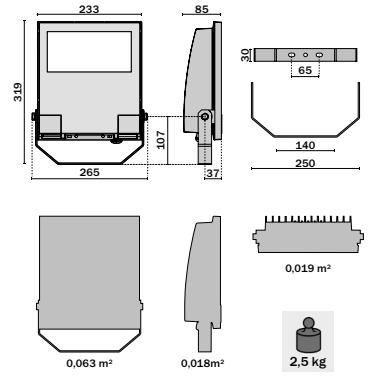

GUELL 1 Cirkulär LED

Färg	E.nr	W	lm	K	Spridning
Grå	77 643 39	39W	5335	4000	Cirkulär 20°
Grå	77 643 40	52W	6657	4000	Cirkulär 20°

L70 B10 150.000h