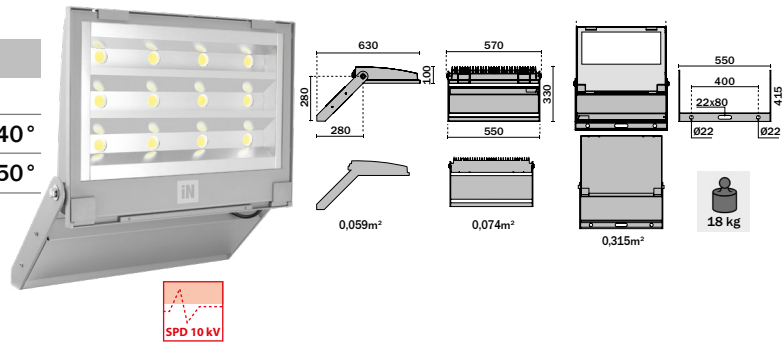

GUELL 3 230W, 306W L70 B10 130.000h

GUELL 3 231W, 305W L80 B10 55.000h

*DALI vid förfrågan.

** 1-10V

Överspänningsskydd

GUELL 4 LED

Färg	E.nr	W	lm	K	Spridning
Grå	77 624 76	413W	55007	4000	Symmetrisk
Grå	77 624 75*	413W	50303	4000	Asymmetrisk 40°
Grå	77 624 31*	448W	52346	4000	Asymmetrisk 50°

GUELL 4 1-10V 413W L70 B10 130.000h

GUELL 4 1-10V 448W L80 B10 55.000h

*DALI vid förfrågan.

Överspänningsskydd

Montagehöjd GUELL Asymmetrisk 40° LED

Höjd: 5m GUELL 1 LED 36W 77 616 39 10x10m = 20lux	Höjd: 6m GUELL 1 LED 51W 77 616 38 10x10m = 25lux	Höjd: 7m GUELL 2 LED 74W 77 616 29 15x15m = 20lux	Höjd: 8m GUELL 2 LED 103W 77 616 32 15x15m = 25lux
Höjd: 10m GUELL 2.5 LED 154W 77 645 27 20x20m = 20lux	Höjd: 12m GUELL 2.5 LED 230W 77 645 38 20x20m = 30lux	Höjd: 18m GUELL 3 LED 306W 77 681 47 25x25m = 25lux	Höjd: 24m GUELL 4 LED 413W 77 624 75 30x30m = 20lux