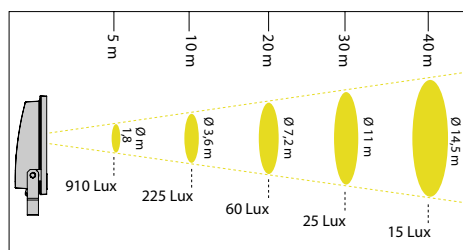

GUELL 4 1-10V 413W L70 B10 130.000h

GUELL 4 1-10V 448W L80 B10 55.000h

*DALI vid förfrågan.

Överspänningsskydd

Montagehöjd GUELL Asymmetrisk 40° LED

Höjd: 5m GUELL 1 LED 36W 77 616 39 10x10m = 20lux	Höjd: 6m GUELL 1 LED 51W 77 616 38 10x10m = 25lux	Höjd: 7m GUELL 2 LED 74W 77 616 29 15x15m = 20lux	Höjd: 8m GUELL 2 LED 103W 77 616 32 15x15m = 25lux
Höjd: 10m GUELL 2.5 LED 154W 77 645 27 20x20m = 20lux	Höjd: 12m GUELL 2.5 LED 230W 77 645 38 20x20m = 30lux	Höjd: 18m GUELL 3 LED 306W 77 681 47 25x25m = 25lux	Höjd: 24m GUELL 4 LED 413W 77 624 75 30x30m = 20lux

L70 B10 150.000h

GUELL 2.5 Cirkulär LED

Färg	E.nr	W	lm	K	Spridning
Grå	77 645 42	156W	18471	4000	Cirkulär 20°
Grå	77 645 43**	232W	29640	4000	Cirkulär 20°

L70 B10 130.000h
**1-10V

Ljusbild GUELL Cirkulär LED

GUELL 1 CIRKULÄR 20°

GUELL 1 Cirkulär 20° 39W

GUELL 2 CIRKULÄR 20°

GUELL 2 Cirkulär 20° 72W

GUELL 2.5 CIRKULÄR 20°

GUELL 2.5 Cirkulär 20° 156W

GUELL 1 Cirkulär 20° 52W

GUELL 2 Cirkulär 20° 101W