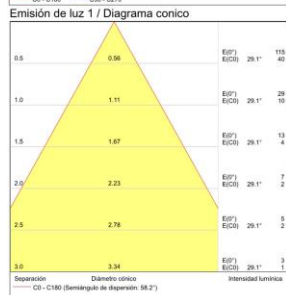

LED 1x7W 3000K 340lm

IMÁGENES / IMAGES / IMAGES

TIPO	TYPE	TYPE
Baliza	Path Light	Borne lumineuse
ACABADO	FINISH	FINITION
Antracita Texturado	Textured Anthracite	Anthracite Texturé
MATERIAL	MATERIAL	MATIÈRE
Aluminio	Aluminium	Aluminium
DETALLES	DETAILS	DÉTAILS

DETALLES / DETAILS / DÉTAILS

LED

MEDIDAS / MEASURES

	Length (mm)	Width (mm)	Height (mm)	KG	Gross (Kg)	Net (Kg)
	165	145	685	Weight 1	1,47	1,21
	0	0	0	Weight 2	0,00	0,00