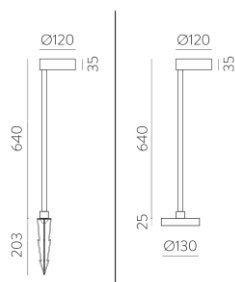

LED 1x7W 3000K 340lm

IMÁGENES / IMAGES / IMAGES

TIPO	TYPE	TYPE
Baliza	Path Light	Borne lumineuse
ACABADO	FINISH	FINITION
Antracita Texturado	Textured Anthracite	Anthracite Texturé
MATERIAL	MATERIAL	MATIÈRE
Aluminio	Aluminium	Aluminium
DETALLES	DETAILS	DÉTAILS

DETALLES / DETAILS / DÉTAILS

LED

MEDIDAS / MEASURES

	Length (mm)	Width (mm)	Height (mm)	KG	Gross (Kg)	Net (Kg)
	165	145	685	Weight 1	1,47	1,21
	0	0	0	Weight 2	0,00	0,00