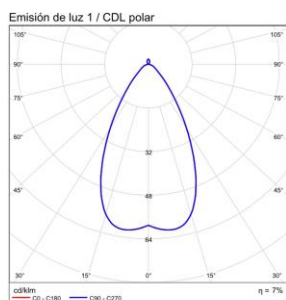

LED 1x7W 3000K 340lm

IMÁGENES / IMAGES / IMAGES

TIPO	TYPE	TYPE
Baliza	Path Light	Borne lumineuse
ACABADO	FINISH	FINITION
Antracita Texturado	Textured Anthracite	Anthracite Texturé
MATERIAL	MATERIAL	MATIÈRE
Aluminio	Aluminium	Aluminium
DETALLES	DETAILS	DÉTAILS

DETALLES / DETAILS / DÉTAILS

LED

MEDIDAS / MEASURES

	Length (mm)	Width (mm)	Height (mm)	KG	Gross (Kg)	Net (Kg)
	165	145	685	Weight 1	1,47	1,21
	0	0	0	Weight 2	0,00	0,00