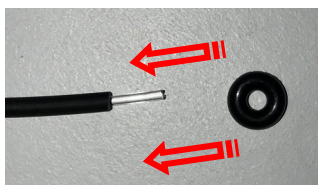

RobLight

Starry sky mounting

User manual

RobLight

Item nr. 22005005, 22005005L, 22005170, 22005171, 22005183

Ø2,3 mm { 2200 5170
2200 5171
2200 5183

Ø1,0 mm { 2200 5005
2200 5005L

Min. height 8mm

RobLight

Item nr. 22005172, 22005175

Ø7,2 mm { 2200 5172
2200 5175

Min. height :

2200 5172 = 18 mm
2200 5175 = 24 mm

100° C MAX

RobLight

RobLight