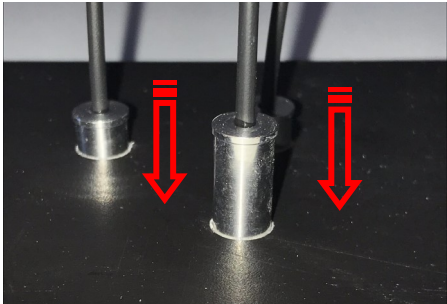

RobLight

Starry sky mounting

User manual

RobLight

Item nr. 22005005, 22005005L, 22005170, 22005171, 22005183

Ø2,3 mm { 2200 5170
2200 5171
2200 5183

Ø1,0 mm { 2200 5005
2200 5005L

Min. height 8mm

RobLight

Item nr. 22005172, 22005175

Ø7,2 mm { 2200 5172
2200 5175

Min. height :

2200 5172 = 18 mm
2200 5175 = 24 mm

100° C MAX

RobLight

RobLight