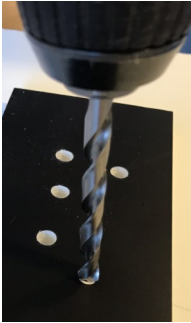

RobLight

Starry sky mounting

User manual

RobLight

Item nr. 22005005, 22005005L, 22005170, 22005171, 22005183

Ø2,3 mm { 2200 5170
2200 5171
2200 5183

Ø1,0 mm { 2200 5005
2200 5005L

Min. height 8mm

RobLight

Item nr. 22005172, 22005175

Ø7,2 mm { 2200 5172
2200 5175

Min. height :

2200 5172 = 18 mm
2200 5175 = 24 mm

100° C MAX

RobLight

RobLight