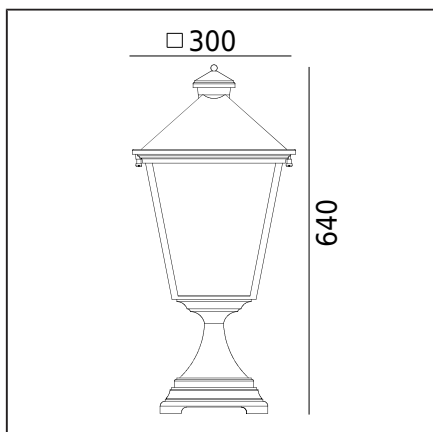

LONDON 494

Art	E-nr	Färg	RAL
494BL	7722269	SVART	9005
494WH	7722305	VIT	9003

Allmän information

Typ armatur	Pollare
Material	Pulverlackerad aluminium
Diffuser/Avskärmning:	Klart polykarbonat, UV stabiliserat
Andra material	EPDM kabelgenomföring
Typ ljuskälla	Lampa E27 Utbytbar ljuskälla av en slutanvändare.
Netto / Bruttovikt armatur	3,51kg / 4,38kg
Förpackning mått [cm]	31cm x 31cm x 50cm
Armaturens mått [cm]	30cm x 30cm x 64cm

Teknisk data

Armatur effekt	LED max 11W
Ta nominel:	+25°C
Maximal omgivningstemperatur	Ta max=+65°C

Tillbehör Såls separat

307ZX0009	Ankare för ingjutning
-----------	-----------------------

Filer som kan laddas ned