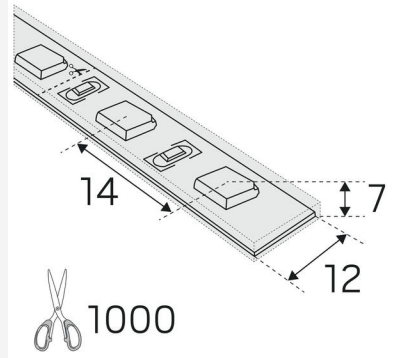

(mm)

Ingår | Including

ENERG

7503614

100
kWh/1000h