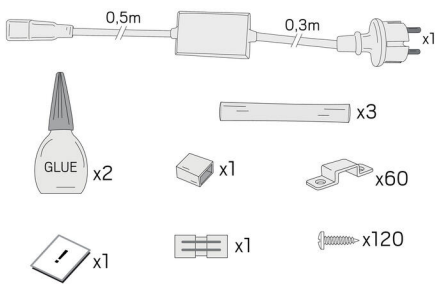

Ingår | Including