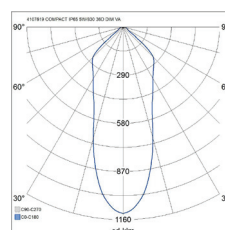

- Stomme av pressgjuten aluminium, kupa av akryl.
- Vit pulvermålad, RAL 9010.
- Skyddsklass II.
- Infälld montering i tak, utskärning  $\varnothing$  68–70 mm.
- Armaturen kan vidarekopplas max 3 x 1,5 mm<sup>2</sup>, Dali-2-modeller 5 x 2,5 mm<sup>2</sup>.
- Monteringshöjd 2–6 m.
- 36 graders spridningsvinkel.
- Färgtemperaturer 3000 K och 4000 K.
- MacAdam 3 SDCM.
- IP20/IP65.
- IK02.
- Fast LED 5 W/400 lm.
- Dimning: fram- och bakkantsstyrning, Dali-2 med tryckknappsstyrning (230 V) och Casambi.
- Omgivningstemperatur 0 ... 25 °C.
- Livslängd L70 90,000 h (Ta25°C).
- Livslängd L80 60,000 h (Ta25°C).