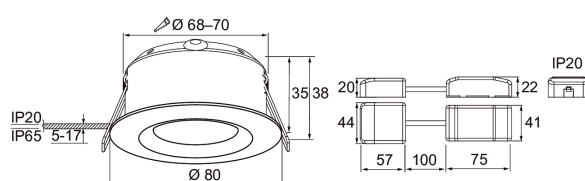

- Stomme av pressgjuten aluminium, kupa av akryl.
- Vit pulvermålad, RAL 9010.
- Skyddsklass II.
- Infälld montering i tak, utskärning  $\varnothing$  68–70 mm.
- Armaturen kan vidarekopplas max 3 x 1,5 mm<sup>2</sup>, Dali-2-modeller 5 x 2,5 mm<sup>2</sup>.
- Monteringshöjd 2–6 m.
- 36 graders spridningsvinkel.
- Färgtemperaturer 3000 K och 4000 K.
- MacAdam 3 SDCM.
- IP20/IP65.
- IK02.
- Fast LED 5 W/400 lm.
- Dimning: fram- och bakkantsstyrning, Dali-2 med tryckknappsstyrning (230 V) och Casambi.
- Omgivningstemperatur 0 ... 25 °C.
- Livslängd L70 90,000 h (Ta25°C).
- Livslängd L80 60,000 h (Ta25°C).