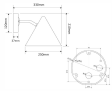

Ljusbild och måttskiss