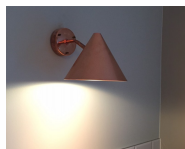

Ljusbild och måttskiss

Färg och material

Färg	Vit
Färgkod (RAL)	9003
Material	Stål
Ytskydd	Pulverlackerad
Svensktillverkad	Ja
Formgivare	Holger Johansson

Miljöbilder

Tratt vägg E27

Artikelnummer 7705145

En svensktillverkad klassisk väggarmatur designad av Holger Johansson. Lämplig både inom- och utomhus för såväl offentliga som privata miljöer. Armaturen finns i flertalet robusta material anpassade för det nordiska klimatet. Armaturen har en nedåtriktad rundstrålande ljusbild. Bestyckad med E27 som möjliggör eget val och enkelt utbyte av ljuskälla. Armaturens bakstycke har två in- och utgångar samt snabbkopplingsplint för enkel installation.