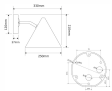

Ljusbild och måttskiss