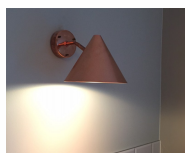

Ljusbild och måttskiss

Färg och material

Färg	Galv
Material	Stål
Ytskydd	Varmgalvaniserad
Svensktillverkad	Ja
Formgivare	Holger Johansson

Miljöbilder

Tratt vägg E27

Artikelnummer 7701856

En svensktillverkad klassisk väggarmatur designad av Holger Johansson. Lämplig både inom- och utomhus för såväl offentliga som privata miljöer. Armaturen finns i flertalet robusta material anpassade för det nordiska klimatet. Armaturen har en nedåtriktad rundstrålande ljusbild. Bestyckad med E27 som möjliggör eget val och enkelt utbyte av ljuskälla. Armaturens bakstycke har två in- och utgångar samt snabbkopplingsplint för enkel installation.