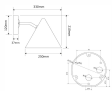

Ljusbild och måttskiss