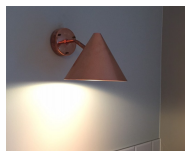

Miljöbilder