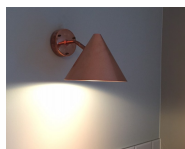

Ljusbild och måttskiss

Färg och material

Färg	Svart
Färgkod (RAL)	9005
Material	Stål
Ytskydd	Pulverlackerad
Svensktillverkad	Ja
Formgivare	Holger Johansson

Miljöbilder

Tratt vägg E27

Artikelnummer 7705622

En svensktillverkad klassisk väggarmatur designad av Holger Johansson. Lämplig både inom- och utomhus för såväl offentliga som privata miljöer. Armaturen finns i flertalet robusta material anpassade för det nordiska klimatet. Armaturen har en nedåtriktad rundstrålande ljusbild. Bestyckad med E27 som möjliggör eget val och enkelt utbyte av ljuskälla. Armaturens bakstycke har två in- och utgångar samt snabbkopplingsplint för enkel installation.