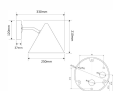

Ljusbild och måttskiss