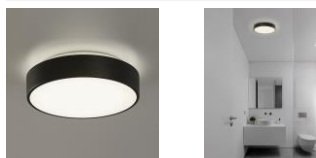

Dins

P0395270NDT
LED 1x24W 2520lm

IMÁGENES / IMAGES / IMAGES

TIPO	TYPE	TYPE
Plafón	Ceiling lamp	Plafonnier
ACABADO	FINISH	FINITION
Negro Mate	Matte Black	Noir Matte
MATERIAL	MATERIAL	MATIÈRE
Cristal Doble Capa	Double Layer Glass	Verre Double Couche
DETALLES	DETAILS	DÉTAILS
00K-3000K Slide Swit	2700K-3000K Slide S	2700K-3000K Slide S
ON-DEMAND **	ON-DEMAND **	ON-DEMAND **