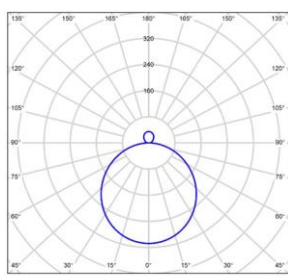

Dins

P0395270NDT
LED 1x24W 2520lm

IMÁGENES / IMAGES / IMAGES

TIPO	TYPE	TYPE
Plafón	Ceiling lamp	Plafonnier
ACABADO	FINISH	FINITION
Negro Mate	Matte Black	Noir Matte
MATERIAL	MATERIAL	MATIÈRE
Cristal Doble Capa	Double Layer Glass	Verre Double Couche
DETALLES	DETAILS	DÉTAILS
00K-3000K Slide Swit	2700K-3000K Slide S	2700K-3000K Slide S
ON-DEMAND **	ON-DEMAND **	ON-DEMAND **

DETALLES / DETAILS / DÉTAILS

Separación (m)	Diámetro del cono (m)	Intensidad lumínica [lx]
0.50	1.5	ESP1: 3182 E(C0): 261
1.0	3.0	ESP1: 775 E(C0): 65
1.5	4.5	ESP1: 345 E(C0): 23
2.0	6.0	ESP1: 194 E(C0): 15
2.5	7.5	ESP1: 124 E(C0): 10
3.0	9.1	ESP1: 86 E(C0): 7.3

MEDIDAS / MEASURES

	Length (mm)	Width (mm)	Height (mm)	KG	Gross (Kg)	Net (Kg)
Box 1	375	375	155	Weight 1	2,39	2,10
Box 2	0	0	0	Weight 2	0,00	0,00