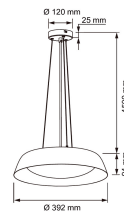

18W LED 3-4K 2000LM DIM WH/CH

E-NUMMER	KOD	KG	PRODUKTLINJE
	9610639	1.4	Aidyl