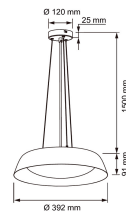

18W LED 3-4K 2000LM DIM BL/CH

E-NUMMER	KOD	KG	PRODUKTLINJE
	9610638	1.4	Aidyl

18W LED 3-4K 2000LM DIM BL/CH

EC001743

Montering

Lämplig för rampmontage	Nej
Anpassad för bildskärmsarbete (EN 12464-1)	Nej
Kapslingsklass (IP)	IP20
Lämplig för nödbelysning	Nej
Typ anslutning	Övrigt

Livslängd och kapacitet

Mått

Höjd/djup (mm)	1600
Diameter (mm)	392

Teknisk data

Spänningstyp	AC
Märkspänning från (V)	220
Märkspänning till (V)	240
Drivdon	Krävs ej
Max. systemeffekt (W)	18
Ljusutbyte (lm/W)	111