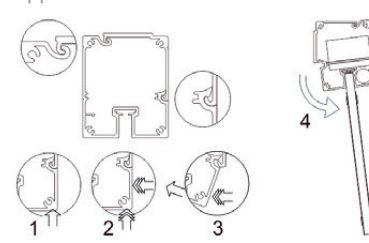

LED display, statusförklaring.

STS självttest indikering.

KOMPLETT ARMATUR ALLT INGÅR!

Nödbelysningsarmatur med jämn ljusbild. Samtliga piktogram samt tak-, vägg- och flaggfästen ingår. Snabbt montage tack vare snabbkopplingsplint och snäppfästen för armaturhöljet. Mindre spill med jämförbara "allt-i-ett-paket" eftersom Mistel använder samma fäste för vägg- som takmontage.

INGÅR

- 2x Piktogram PN
- 1x Piktogram PH
- 1x Piktogram PV

Samtliga piktogram samt tak-, vägg- och flaggfästen ingår

Spara tid - snabbt montage

Vägg eller takmontage:

- Valt piktogram knäpps fast utan verktyg.
- Skruva fast fästet i vägg eller tak.
- Anslut el i snabbkopplingsplinten.
- Snäpp fast armaturen utan verktyg.

Flaggmontage

- Byt ena gaveln till flaggkonsolen.
- Skruva fast flaggkonsolsgaveln i vägg.
- Anslut el i snabbkopplingsplinten.
- Snäpp fast armaturen utan verktyg.

Öppna

E-nummer	Beställningsnr	Utförande			
		Färg	Inb. aggregat med STS	Läsavstånd m	Batteri NIMH Batteri LiFePo4
73 435 84	MIS1-ST5	VIT	✓	25	✓
73 464 89	MIS1-ST5-LI	VIT	✓	25	✓
73 435 85	MIS1-40-ST5	VIT	✓	40	✓
73 464 90	MIS1-40-ST5-LI	VIT	✓	40	✓