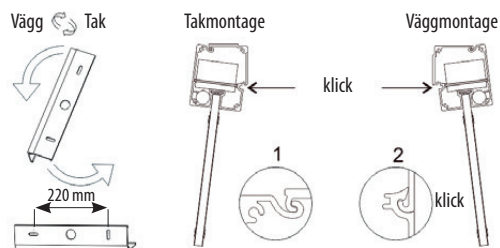

LED display, statusförklaring.

STS självttest indikering.

KOMPLETT ARMATUR ALLT INGÅR!

Nödbelysningsarmatur med jämn ljusbild. Samtliga piktogram samt tak-, vägg- och flaggfästen ingår. Snabbt montage tack vare snabbkopplingsplint och snäppfästen för armaturhöljet. Mindre spill med jämförbara "allt-i-ett-paket" eftersom Mistel använder samma fäste för vägg- som takmontage.

INGÅR

- 2x Piktogram PN
- 1x Piktogram PH
- 1x Piktogram PV

Samtliga piktogram samt tak-, vägg- och flaggfästen ingår

Spara tid - snabbt montage

Vägg eller takmontage:

- Valt piktogram knäpps fast utan verktyg.
- Skruva fast fästet i vägg eller tak.
- Anslut el i snabbkopplingsplinten.
- Snäpp fast armaturen utan verktyg.

Flaggmontage

- Byt ena gaveln till flaggkonsolen.
- Skruva fast flaggkonsolsgaveln i vägg.
- Anslut el i snabbkopplingsplinten.
- Snäpp fast armaturen utan verktyg.

Öppna

E-nummer	Beställningsnr	Utförande			
		Färg	Inb. aggregat med STS	Läsavstånd m	Batteri NIMH Batteri LiFePo4
73 435 84	MIS1-ST5	VIT	✓	25	✓
73 464 89	MIS1-ST5-LI	VIT	✓	25	✓
73 435 85	MIS1-40-ST5	VIT	✓	40	✓
73 464 90	MIS1-40-ST5-LI	VIT	✓	40	✓