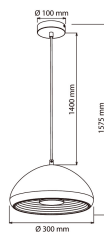

### 15W 800lm LED 3K WH/CH 30cm

E-NUMMER	KOD	KG	PRODUKTLINJE
7511028	9610637	1.5	Anile

15W 800lm LED 3K WH/CH 30cm  
EC001743

Montering	
Lämplig för rampmontage	Nej
Anpassad för bildskärmsarbete (EN 12464-1)	Nej
Kapslingsklass (IP)	IP20
Lämplig för nödbelysning	Nej
Typ anslutning	Skruvklämma

#### Livslängd och kapacitet

Mått	
Höjd/djup (mm)	240
Diameter (mm)	300

Teknisk data	
Spänningstyp	AC
Märkspänning från (V)	220
Märkspänning till (V)	240
Drivdon	Krävs ej
Skyddsklass (IEC 61140)	I
Max. systemeffekt (W)	15
Ljusutbyte (lm/W)	53