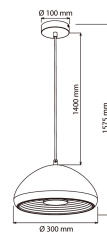

Anile

15W 500lm LED 3K BL/CH 30cm

LED-pendelarmatur

En vacker pendelarmatur med mjuka linjer som tillför din inredning det där lilla extra! Insidan av skärmen har en vacker nyans av champagne och ett ringformat ytmönster som skapar ett stämningsfullt återsken i omgivningen. Anile är vacker ovanför matbordet eller i vardagsrummet. Armaturen har en fast LED-lampa som kan dimmas med LED-dimmern. Två olika färgalternativ.

Anile Inredningsarmatur 15W 3000K 500lm IP20; LED ej utbytbar; Med ljuskälla; CRI>80; Kapsling Stål; Färg Flerfärgad.

15W 500lm LED 3K BL/CH 30cm

E-NUMMER	KOD	KG	PRODUKTLINJE
7511025	9610636	1.5	Anile