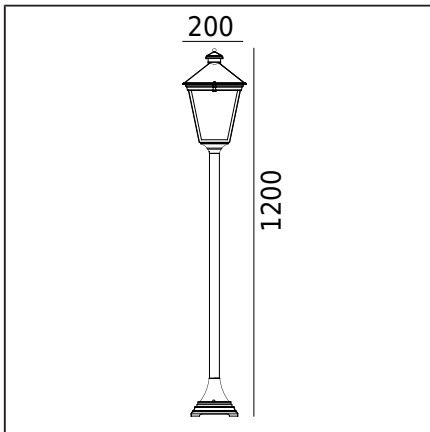

LONDON 485

Art	E-nr	Färg	RAL
485BL	7722264	SVART	9005
485WH	7722452	VIT	9003

Allmän information

Typ armatur	Pollare
Material	Pulverlackerad aluminium
Diffuser/Avskärmning:	Klart polykarbonat, UV stabiliserat
Andra material	EPDM kabelgenomföring
Typ ljuskälla	Lampa E27 Utbytbar ljuskälla av en slutanvändare.
Netto / Bruttovikt armatur	3,6kg / 4kg
Förpackning mått [cm]	24,5cm x 23cm x 82cm
Armaturens mått [cm]	20cm x 20cm x 120cm

Teknisk data

Armatur effekt	LED max 9W
Ta nominel:	+25°C
Maximal omgivningstemperatur	Ta max=+65°C

Tillbehör Såls separat

307ZX0009	Ankare för ingjutning
-----------	-----------------------

Filer som kan laddas ned