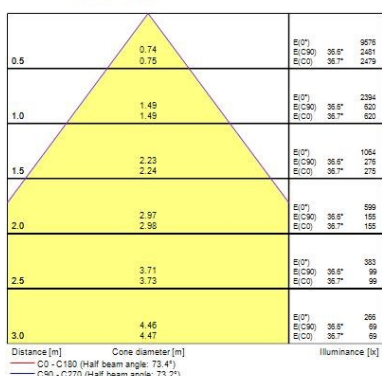

Quadro UGR16 600x600 Multipower

QUADRO UGR16 600x600 MUL TIPOWER 2050-4500LM 830
0047251

Nominal Frequency (Hz)	50/60Hz
LED Flickering Rate	Ultra low (5% or less)
Max. Luminaires per 10A C Breaker	38
Max. Luminaires per 13A C Breaker	48
Max. Luminaires per 16A C Breaker	60
Max. Luminaires per 20A C Breaker	75
Max. Luminaires per 10A B Breaker	32
Max. Luminaires per 13A B Breaker	41
Max. Luminaires per 16A B Breaker	52
Max. Luminaires per 20A B Breaker	64

Lifetime data

Lifespan L70 B50	100000
Lifespan L80 B20	77000

Physical data

Housing colour	RAL 9003 - Signal white
IP-klassning	IP40/20
IK-klassning	IK08
Kupmaterial	None
Längd (mm)	595
Bredd (mm)	595
Höjd (mm)	18.8
Vikt (kg)	3.11
Recessed Depth (mm)	60

Packaging

Förpackningsbeskrivning	Carton
EAN-kod	5410288472515
Förpackningens enkellängd (cm)	60.6
Förpackningens enkelbredd (cm)	2.8
Förpackningens enkelhöjd (cm)	64.5
DUN14 (outer)	15410288472512
Units per outer package	1
Packaging outer length / height (cm)	60.6
Packaging outer width (cm)	2.8
Packaging outer depth (cm)	64.5

Safety data

Optimalt driftförhållande (°C)	-10-50

PHOTOMETRY

Quadro UGR16 600x600 Multipower

QUADRO UGR16 600x600 MUL TIPOWER 2050-4500LM 830 0047251