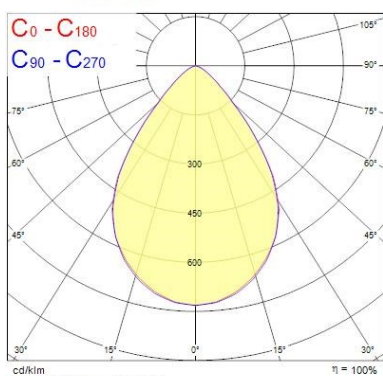

Optical data

Fixture luminous flux (lm)	4500
Luminaire efficacy (lm/W)	132
LOR (%)	100
Färgtemperatur (K)	3000
Light colour	Warm White
CRI (Ra)	80
Colour Variation Initial (SDCM)	SDCM3
Beam Angle (°)	75
Spridningstyp	Symmetric
Bländningskontroll	< 16
Photobiological Risk Group	RG1
Lumenbibehållning i slutet av nominell livslängd (lm)	70

Lifetime data

Lifespan L70 B50	100000
Lifespan L80 B20	77000

Physical data

Housing colour	RAL 9003 - Signal white
IP-klassning	IP40/20
IK-klassning	IK08
Kupmaterial	None
Längd (mm)	595
Bredd (mm)	595
Höjd (mm)	18.8
Vikt (kg)	3.11
Recessed Depth (mm)	60

Packaging

Förpackningsbeskrivning	Carton
EAN-kod	5410288472515
Förpackningens enkellängd (cm)	60.6
Förpackningens enkelbredd (cm)	2.8
Förpackningens enkelhöjd (cm)	64.5
DUN14 (outer)	15410288472512
Units per outer package	1
Packaging outer length / height (cm)	60.6
Packaging outer width (cm)	2.8
Packaging outer depth (cm)	64.5

Safety data

Optimalt driftförhållande (°C)	-10-50
--------------------------------	--------

PHOTOMETRY

Quadro UGR16 600x600 Multipower

QUADRO UGR16 600x600 MUL TIPOWER 2050-4500LM 830 0047251

Quadro UGR16 600x600 Multipower