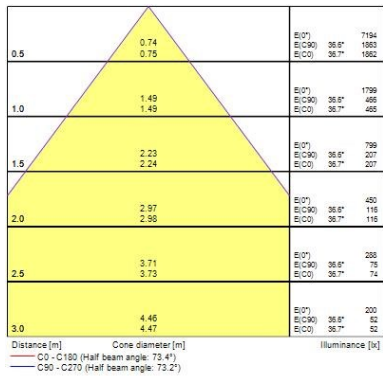

Quadro UGR16 600x600 Multipower

QUADRO UGR16 600x600 MUL TIPOWER 2050-4500LM 830
0047251

Nominal Frequency (Hz)	50/60Hz
LED Flickering Rate	Ultra low (5% or less)
Max. Luminaires per 10A C Breaker	38
Max. Luminaires per 13A C Breaker	48
Max. Luminaires per 16A C Breaker	60
Max. Luminaires per 20A C Breaker	75
Max. Luminaires per 10A B Breaker	32
Max. Luminaires per 13A B Breaker	41
Max. Luminaires per 16A B Breaker	52
Max. Luminaires per 20A B Breaker	64

Lifetime data

Lifespan L70 B50	100000
Lifespan L80 B20	77000

Physical data

Housing colour	RAL 9003 - Signal white
IP-klassning	IP40/20
IK-klassning	IK08
Kupmaterial	None
Längd (mm)	595
Bredd (mm)	595
Höjd (mm)	18.8
Vikt (kg)	3.11
Recessed Depth (mm)	60

Packaging

Förpackningsbeskrivning	Carton
EAN-kod	5410288472515
Förpackningens enkellängd (cm)	60.6
Förpackningens enkelbredd (cm)	2.8
Förpackningens enkelhöjd (cm)	64.5
DUN14 (outer)	15410288472512
Units per outer package	1
Packaging outer length / height (cm)	60.6
Packaging outer width (cm)	2.8
Packaging outer depth (cm)	64.5

Safety data

Optimalt driftförhållande (°C)	-10-50

PHOTOMETRY

Quadro UGR16 600x600 Multipower

QUADRO UGR16 600x600 MUL TIPOWER 2050-4500LM 830 0047251