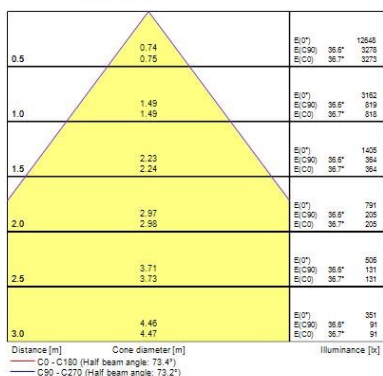

Quadro UGR16 600x600 Multipower

QUADRO UGR16 600x600 MUL TIPOWER 2050-4500LM 830
0047251

Nominal Frequency (Hz)	50/60Hz
LED Flickering Rate	Ultra low (5% or less)
Max. Luminaires per 10A C Breaker	38
Max. Luminaires per 13A C Breaker	48
Max. Luminaires per 16A C Breaker	60
Max. Luminaires per 20A C Breaker	75
Max. Luminaires per 10A B Breaker	32
Max. Luminaires per 13A B Breaker	41
Max. Luminaires per 16A B Breaker	52
Max. Luminaires per 20A B Breaker	64

Lifetime data

Lifespan L70 B50	100000
Lifespan L80 B20	77000

Physical data

Housing colour	RAL 9003 - Signal white
IP-klassning	IP40/20
IK-klassning	IK08
Kupmaterial	None
Längd (mm)	595
Bredd (mm)	595
Höjd (mm)	18.8
Vikt (kg)	3.11
Recessed Depth (mm)	60

Packaging

Förpackningsbeskrivning	Carton
EAN-kod	5410288472515
Förpackningens enkellängd (cm)	60.6
Förpackningens enkelbredd (cm)	2.8
Förpackningens enkelhöjd (cm)	64.5
DUN14 (outer)	15410288472512
Units per outer package	1
Packaging outer length / height (cm)	60.6
Packaging outer width (cm)	2.8
Packaging outer depth (cm)	64.5

Safety data

Optimalt driftförhållande (°C)	-10-50

PHOTOMETRY

Quadro UGR16 600x600 Multipower

QUADRO UGR16 600x600 MUL TIPOWER 2050-4500LM 830 0047251