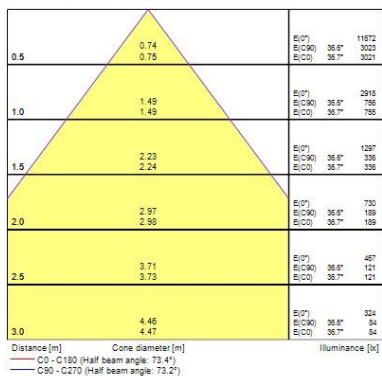

Quadro UGR16 600x600 Multipower

QUADRO UGR16 600x600 MUL TIPOWER 2050-4500LM 830
0047251

Nominal Frequency (Hz)	50/60Hz
LED Flickering Rate	Ultra low (5% or less)
Max. Luminaires per 10A C Breaker	38
Max. Luminaires per 13A C Breaker	48
Max. Luminaires per 16A C Breaker	60
Max. Luminaires per 20A C Breaker	75
Max. Luminaires per 10A B Breaker	32
Max. Luminaires per 13A B Breaker	41
Max. Luminaires per 16A B Breaker	52
Max. Luminaires per 20A B Breaker	64

Lifetime data

Lifespan L70 B50	100000
Lifespan L80 B20	77000

Physical data

Housing colour	RAL 9003 - Signal white
IP-klassning	IP40/20
IK-klassning	IK08
Kupmaterial	None
Längd (mm)	595
Bredd (mm)	595
Höjd (mm)	18.8
Vikt (kg)	3.11
Recessed Depth (mm)	60

Packaging

Förpackningsbeskrivning	Carton
EAN-kod	5410288472515
Förpackningens enkellängd (cm)	60.6
Förpackningens enkelbredd (cm)	2.8
Förpackningens enkelhöjd (cm)	64.5
DUN14 (outer)	15410288472512
Units per outer package	1
Packaging outer length / height (cm)	60.6
Packaging outer width (cm)	2.8
Packaging outer depth (cm)	64.5

Safety data

Optimalt driftförhållande (°C)	-10-50

PHOTOMETRY

Quadro UGR16 600x600 Multipower

QUADRO UGR16 600x600 MUL TIPOWER 2050-4500LM 830 0047251