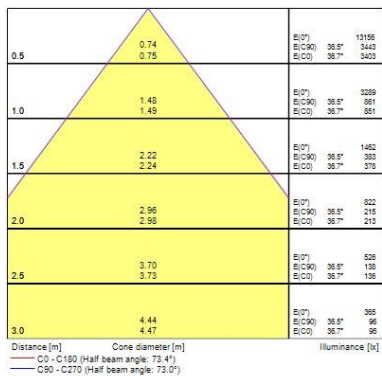

Quadro UGR16 600x600 Multipower

QUADRO UGR16 600x600 MULTIPOWER 2050-4500LM 830

0047251

TECHNICAL DRAWINGS