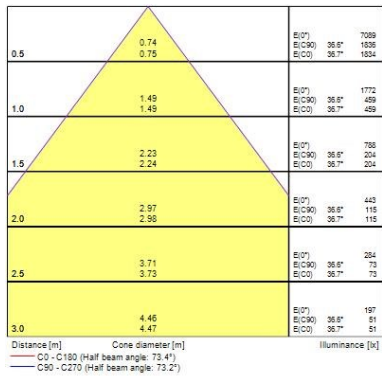

Quadro UGR16 600x600 Multipower

QUADRO UGR16 600x600 MUL TIPOWER 2050-4500LM 830
0047251

Nominal Frequency (Hz)	50/60Hz
LED Flickering Rate	Ultra low (5% or less)
Max. Luminaires per 10A C Breaker	38
Max. Luminaires per 13A C Breaker	48
Max. Luminaires per 16A C Breaker	60
Max. Luminaires per 20A C Breaker	75
Max. Luminaires per 10A B Breaker	32
Max. Luminaires per 13A B Breaker	41
Max. Luminaires per 16A B Breaker	52
Max. Luminaires per 20A B Breaker	64

Lifetime data

Lifespan L70 B50	100000
Lifespan L80 B20	77000

Physical data

Housing colour	RAL 9003 - Signal white
IP-klassning	IP40/20
IK-klassning	IK08
Kupmaterial	None
Längd (mm)	595
Bredd (mm)	595
Höjd (mm)	18.8
Vikt (kg)	3.11
Recessed Depth (mm)	60

Packaging

Förpackningsbeskrivning	Carton
EAN-kod	5410288472515
Förpackningens enkellängd (cm)	60.6
Förpackningens enkelbredd (cm)	2.8
Förpackningens enkelhöjd (cm)	64.5
DUN14 (outer)	15410288472512
Units per outer package	1
Packaging outer length / height (cm)	60.6
Packaging outer width (cm)	2.8
Packaging outer depth (cm)	64.5

Safety data

Optimalt driftförhållande (°C)	-10-50

PHOTOMETRY

Quadro UGR16 600x600 Multipower

QUADRO UGR16 600x600 MUL TIPOWER 2050-4500LM 830 0047251