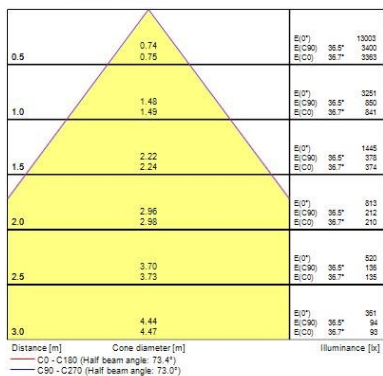

Quadro UGR16 600x600 Multipower

QUADRO UGR16 600x600 MUL TIPOWER 2050-4500LM 830
0047251

Nominal Frequency (Hz)	50/60Hz
LED Flickering Rate	Ultra low (5% or less)
Max. Luminaires per 10A C Breaker	38
Max. Luminaires per 13A C Breaker	48
Max. Luminaires per 16A C Breaker	60
Max. Luminaires per 20A C Breaker	75
Max. Luminaires per 10A B Breaker	32
Max. Luminaires per 13A B Breaker	41
Max. Luminaires per 16A B Breaker	52
Max. Luminaires per 20A B Breaker	64

Lifetime data

Lifespan L70 B50	100000
Lifespan L80 B20	77000

Physical data

Housing colour	RAL 9003 - Signal white
IP-klassning	IP40/20
IK-klassning	IK08
Kupmaterial	None
Längd (mm)	595
Bredd (mm)	595
Höjd (mm)	18.8
Vikt (kg)	3.11
Recessed Depth (mm)	60

Packaging

Förpackningsbeskrivning	Carton
EAN-kod	5410288472515
Förpackningens enkellängd (cm)	60.6
Förpackningens enkelbredd (cm)	2.8
Förpackningens enkelhöjd (cm)	64.5
DUN14 (outer)	15410288472512
Units per outer package	1
Packaging outer length / height (cm)	60.6
Packaging outer width (cm)	2.8
Packaging outer depth (cm)	64.5

Safety data

Optimalt driftförhållande (°C)	-10-50

PHOTOMETRY

Quadro UGR16 600x600 Multipower

QUADRO UGR16 600x600 MUL TIPOWER 2050-4500LM 830 0047251