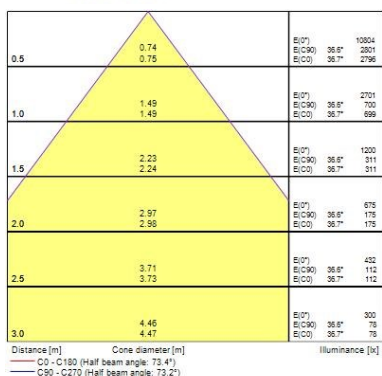

Quadro UGR16 600x600 Multipower

QUADRO UGR16 600x600 MUL TIPOWER 2050-4500LM 830
0047251

Nominal Frequency (Hz)	50/60Hz
LED Flickering Rate	Ultra low (5% or less)
Max. Luminaires per 10A C Breaker	38
Max. Luminaires per 13A C Breaker	48
Max. Luminaires per 16A C Breaker	60
Max. Luminaires per 20A C Breaker	75
Max. Luminaires per 10A B Breaker	32
Max. Luminaires per 13A B Breaker	41
Max. Luminaires per 16A B Breaker	52
Max. Luminaires per 20A B Breaker	64

Lifetime data

Lifespan L70 B50	100000
Lifespan L80 B20	77000

Physical data

Housing colour	RAL 9003 - Signal white
IP-klassning	IP40/20
IK-klassning	IK08
Kupmaterial	None
Längd (mm)	595
Bredd (mm)	595
Höjd (mm)	18.8
Vikt (kg)	3.11
Recessed Depth (mm)	60

Packaging

Förpackningsbeskrivning	Carton
EAN-kod	5410288472515
Förpackningens enkellängd (cm)	60.6
Förpackningens enkelbredd (cm)	2.8
Förpackningens enkelhöjd (cm)	64.5
DUN14 (outer)	15410288472512
Units per outer package	1
Packaging outer length / height (cm)	60.6
Packaging outer width (cm)	2.8
Packaging outer depth (cm)	64.5

Safety data

Optimalt driftförhållande (°C)	-10-50

PHOTOMETRY

Quadro UGR16 600x600 Multipower

QUADRO UGR16 600x600 MUL TIPOWER 2050-4500LM 830 0047251