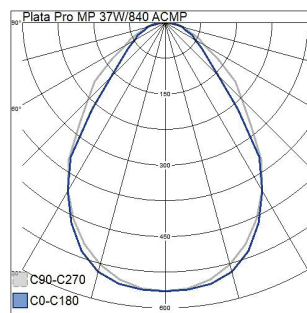

- Stomme av aluminium, ljusstyrningsplatta av akryl (ACMP).
- Vit, RAL 9016.
- Skyddsklass II.
- Montering i undertak med T-profil. Tillbehör finns för infälld montering.
- Lämplig för vidarekoppling on/off och Dali-2 max 5 x 2,5 mm², Casambi 3 x 2,5 mm². On/off och Casambi-serierna finns även med 3-meters Europlug-kabel H03VVH2-F 2 x 0,75 mm².
- Färgtemperaturer 3000 K och 4000 K. CRI > 80 / Ra > 80.
- MacAdam 3 SDCM.
- IP20.
- On/off: 19 W / 2400 lm – 37 W / 4600 lm. Ljusflöde kan justeras på armaturen.
- Dali: 12 W / 1500 lm – 40 W / 5000 lm. Ljusflöde kan justeras på armaturen.
- Casambi: 34 W / 4300 lm.
- On/off, Dali-2 med tryckknapps (230V) och Casambi (Bluetooth mesh).
- Dali-2-certifierade styrenheter rekommenderas.
- Maximalt antal armaturer som ska anslutas till en tryckknapps är 20. Längden på kabeln mellan strömbrytaren och armaturen är högst 10 meter.
- Omgivningstemperatur 0 ... 25 °C.
- Livslängd L70 100 000 h (Ta25°C).
- Livslängd L80 80 000 h (Ta25°C).
- Livslängd L90 50 000 h (Ta25°C).
- Drivdonets livslängd 100 000 h.
- Tillbehören inkluderar en monteringsram (4289994), set för montering i dold list PLK15 (4209537) och monteringsset (4146993). Armaturerna är också kompatibla med Plano ytmonteringsramar, som finns i tre färger: vit (4146973), svart (A2PLKI) och grå (A2PLKJ). Finns också tillgängliga: takmonteringsram 600 x 600 (4297811) och täckplattor 600*600 R400 (A2PLZC) och 600*600 R500 (A2PLZA). Ljusflödet från armaturen minskar med ungefär 30 % med täckplattor (R500) och med ungefär 50 % (R400).