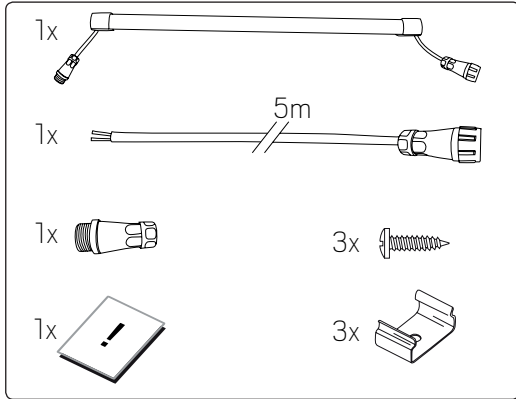

Heatline 50 & 100

E-nr	Snro	El.nr	Name	Length	LED color	Effect
75 526 50	42 018 75	32 520 83	Heatline 50	50cm	2700K	5,5W
75 526 51	42 018 76	32 520 84	Heatline 100	100cm	2700K	10,5W

Accessories						
E-nr	Snro	El.nr	Name	Length		
75 526 52	42 018 77	32 520 86	Heatline cable	50 cm		

For explanation of symbols see www.hidealite.se

SAFETY INSTRUCTIONS

- en** Read these instructions carefully before commencing installation and retain for future reference. The luminaire should be installed by a licensed electrician and in accordance with local regulations. Make sure that the power is off before installation or maintenance.
- sv** Läs dessa instruktioner före installationen påbörjas och lämna den vidare till brukaren av anläggningen. Armaturen skall installeras av behörig installatör och enligt gällande föreskrifter. Se till att spänningen är frånslagen före installation eller underhåll.
- fi** Lue nämä ohjeet ennen asentamista ja luovuta ohjeet valaisimen seuraavalle käyttäjälle. Valaisimen saa asentaa valtuutettu asentaja voimassa olevien määräysten mukaisesti. Varmista, että jännite on kytketty päältä ennen asennusta ja huoltoa.
- no** Les disse instruksjonene før du starter installeringen, og gi den deretter videre til anleggets bruker. Armaturen skal installeres av en godkjent installatør og i henhold til gjeldende lover og regler. Sørg for at strømmen er koblet fra før installering og ved vedlikehold.