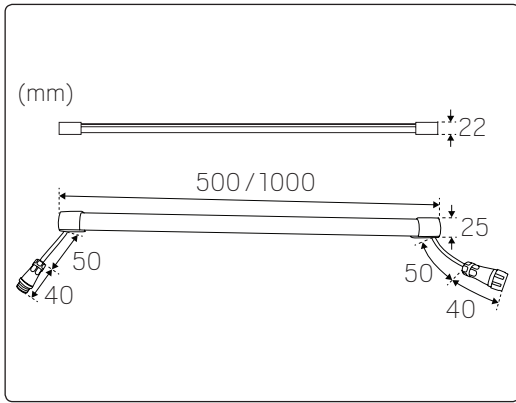

Heatline 50 & 100

E-nr	Snro	El.nr	Name	Length	LED color	Effect
75 526 50	42 018 75	32 520 83	Heatline 50	50cm	2700K	5,5W
75 526 51	42 018 76	32 520 84	Heatline 100	100cm	2700K	10,5W

Accessories						
E-nr	Snro	El.nr	Name	Length		
75 526 52	42 018 77	32 520 86	Heatline cable	50 cm		

For explanation of symbols see www.hidealite.se

SAFETY INSTRUCTIONS

- en** Read these instructions carefully before commencing installation and retain for future reference. The luminaire should be installed by a licensed electrician and in accordance with local regulations. Make sure that the power is off before installation or maintenance.
- sv** Läs dessa instruktioner före installationen påbörjas och lämna den vidare till brukaren av anläggningen. Armaturen skall installeras av behörig installatör och enligt gällande föreskrifter. Se till att spänningen är frånslagen före installation eller underhåll.
- fi** Lue nämä ohjeet ennen asentamista ja luovuta ohjeet valaisimen seuraavalle käyttäjälle. Valaisimen saa asentaa valtuutettu asentaja voimassa olevien määräysten mukaisesti. Varmista, että jännite on kytketty päältä ennen asennusta ja huoltoa.
- no** Les disse instruksjonene før du starter installeringen, og gi den deretter videre til anleggets bruker. Armaturen skal installeres av en godkjent installatør og i henhold til gjeldende lover og regler. Sørg for at strømmen er koblet fra før installering og ved vedlikehold.