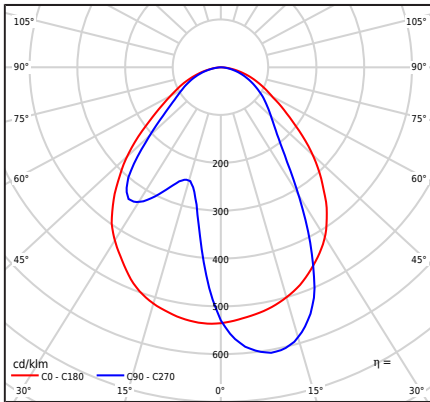

ASKER 1511

Art	E-nr	Färg	RAL
1511AL	7701280	ALUMINIUM	9006
1511GR	7701281	GRAFIT	7016
1511BL	7705587	SVART	9005
1511WH	7701282	VIT	9003

Allmän information

Typ armatur	Väggglampa,
Material	Pulverlackerad aluminium
Diffuser/Avskärmning:	Polykarbonat med optisk struktur, UV stabiliserat
Packning	Silikontätning
Andra material	EPDM kabelgenomföring
Typ ljuskälla	LED modul AC Utbytbar (endast LED) ljuskälla av en behörig elektriker
Ljusstyrning	Dimbar (Triac) TRAILING EDGE (TE) - LEADING EDGE (LE)
Armaturvikt netto / brutto	1,35kg /1,48kg
Förpackning mått [cm]	24,5cm x 12,5cm x 10,5cm