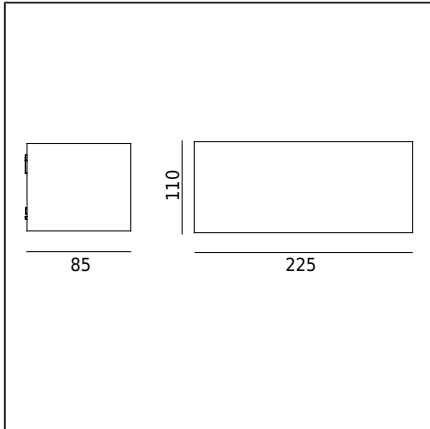

ASKER 1511

Art	E-nr	Färg	RAL
1511AL	7701280	ALUMINIUM	9006
1511GR	7701281	GRAFIT	7016
1511BL	7705587	SVART	9005
1511WH	7701282	VIT	9003

Allmän information

Typ armatur	Väggglampa,
Material	Pulverlackerad aluminium
Diffuser/Avskärmning:	Polykarbonat med optisk struktur, UV stabiliserat
Packning	Silikontätning
Andra material	EPDM kabelgenomföring
Typ ljuskälla	LED modul AC Utbytbar (endast LED) ljuskälla av en behörig elektriker
Ljusstyrning	Dimbar (Triac) TRAILING EDGE (TE) - LEADING EDGE (LE)
Armaturvikt netto / brutto	1,35kg /1,48kg
Förpackning mått [cm]	24,5cm x 12,5cm x 10,5cm

Teknisk data

LED-modul	Ja
Külsö ellenőrzés	Fasdimming Lumen LED AC. (Användarhandbok)
Armatur effekt	8,8W
Lumen ut	156lm
Armaturens effekt	17,7lm/W
ULOR	0%
Färgtemperatur	3000K
Färgbeständighet (McAdam ellipse)	SDCM3
Färgtolkningsindex (CRI/Ra)	80
L70B50 [wg LM-80]	50 000h
LED-fotobiologiskt hot	RG0 or RG1
Energieffektivitetsindex (EEI)	/ EPREL
Effektfaktor	PF>0,95
THD-faktor	30%
Ta nominel:	+25°C
Maximal omgivningstemperatur	TA MAX=+65°C
Inrush current	40mA / 60ms
BUG-bedömning	B0-U0-G0