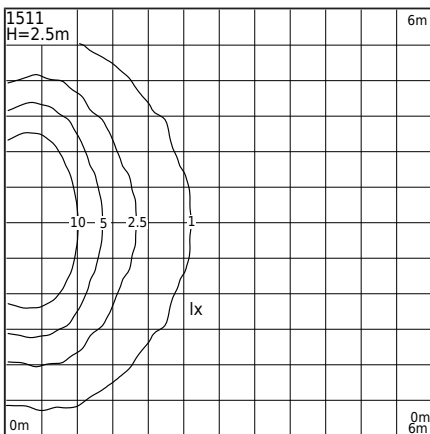

ASKER 1511

Art	E-nr	Färg	RAL
1511AL	7701280	ALUMINIUM	9006
1511GR	7701281	GRAFIT	7016
1511BL	7705587	SVART	9005
1511WH	7701282	VIT	9003

Allmän information

Typ armatur	Väggglampa,
Material	Pulverlackerad aluminium
Diffuser/Avskärmning:	Polykarbonat med optisk struktur, UV stabiliserat
Packning	Silikontätning
Andra material	EPDM kabelgenomföring
Typ ljuskälla	LED modul AC Utbytbar (endast LED) ljuskälla av en behörig elektriker
Ljusstyrning	Dimbar (Triac) TRAILING EDGE (TE) - LEADING EDGE (LE)
Armaturvikt netto / brutto	1,35kg /1,48kg
Förpackning mått [cm]	24,5cm x 12,5cm x 10,5cm

Teknisk data

LED-modul	Ja
Külsö ellenőrzés	Fasdimming Lumen LED AC. (Användarhandbok)
Armatur effekt	8,8W
Lumen ut	156lm
Armaturens effekt	17,7lm/W
ULOR	0%
Färgtemperatur	3000K
Färgbeständighet (McAdam ellipse)	SDCM3
Färgtolkningsindex (CRI/Ra)	80
L70B50 [wg LM-80]	50 000h
LED-fotobiologiskt hot	RG0 or RG1
Energieffektivitetsindex (EEI)	/ EPREL
Effektfaktor	PF>0,95
THD-faktor	30%
Ta nominel:	+25°C
Maximal omgivningstemperatur	TA MAX=+65°C
Inrush current	40mA / 60ms
BUG-bedömning	B0-U0-G0