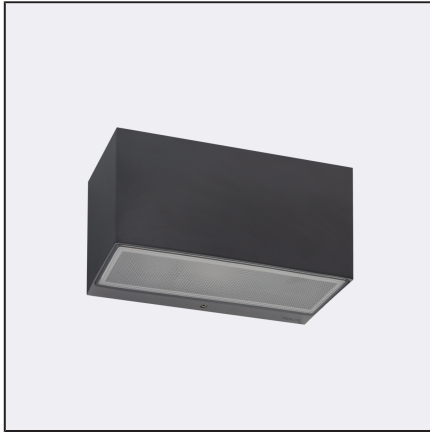

ASKER 1511

Art	E-nr	Färg	RAL
1511AL	7701280	ALUMINIUM	9006
1511GR	7701281	GRAFIT	7016
1511BL	7705587	SVART	9005
1511WH	7701282	VIT	9003

Allmän information

Typ armatur	Väggglampa,
Material	Pulverlackerad aluminium
Diffuser/Avskärmning:	Polykarbonat med optisk struktur, UV stabiliserat
Packning	Silikontätning
Andra material	EPDM kabelgenomföring
Typ ljuskälla	LED modul AC Utbytbar (endast LED) ljuskälla av en behörig elektriker
Ljusstyrning	Dimbar (Triac) TRAILING EDGE (TE) - LEADING EDGE (LE)
Armaturvikt netto / brutto	1,35kg /1,48kg
Förpackning mått [cm]	24,5cm x 12,5cm x 10,5cm

Teknisk data

LED-modul	Ja
Külsö ellenőrzés	Fasdimming Lumen LED AC. (Användarhandbok)
Armatur effekt	8,8W
Lumen ut	156lm
Armaturens effekt	17,7lm/W
ULOR	0%
Färgtemperatur	3000K
Färgbeständighet (McAdam ellipse)	SDCM3
Färgtolkningsindex (CRI/Ra)	80
L70B50 [wg LM-80]	50 000h
LED-fotobiologiskt hot	RG0 or RG1
Energieffektivitetsindex (EEI)	/ EPREL
Effektfaktor	PF>0,95
THD-faktor	30%
Ta nominel:	+25°C
Maximal omgivningstemperatur	TA MAX=+65°C
Inrush current	40mA / 60ms
BUG-bedömning	B0-U0-G0