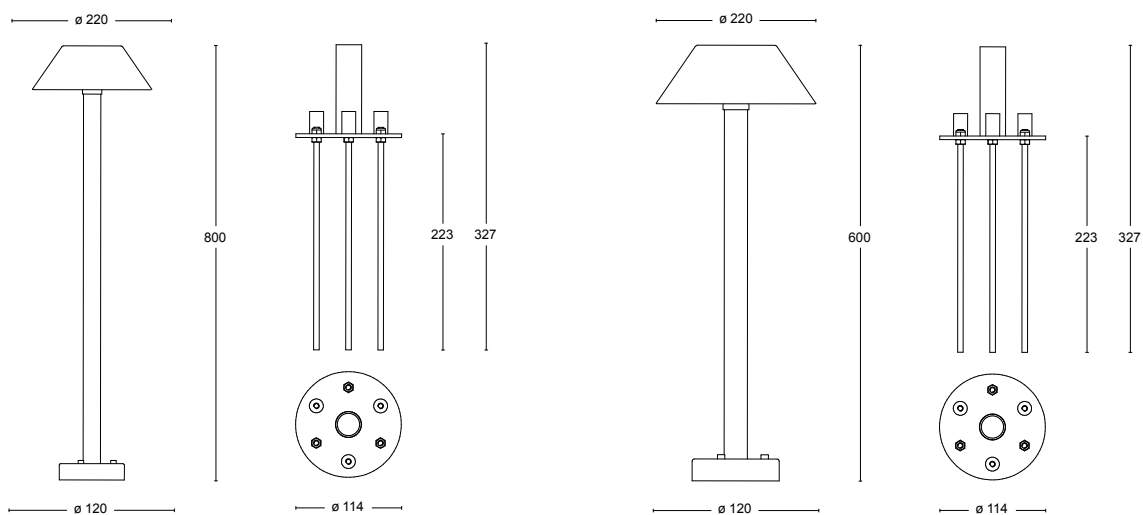

Hög, Rå Koppar

Hög, Rå Mässing

Låg, Rå Koppar

Låg, Rå Mässing

Specifikationer

TEKNISK SPECIFIKATION

Formgivare	Sandin & Bülow
Eldata	Klass 1 IP55 230 V
Beskrivning	Utomhuspollare i två olika höjder, 600 mm och 800 mm. Fästes direkt på underlaget eller med hjälp av jordstativ
Anslutning	Fast anslutning
Ljuskälla	Hög: 1 x Integrated LED 2700K 1050lm CRI>90 (Inkluderad)
Anmärkning	Tillverkad utifrån råa ytor. Det innebär färgskiftningar, vissa märken och variationer i ytorna. Ytan kommer att skifta mot en mörkare nyans över tid och detta är en viktig del av designen och ett kvitto på hantverk och ärliga material

ARTIKEL NUMMER

Hög

39027-69-000-N	Rå koppar
39027-72-000-N	Rå mässing
P490	Jordstativ

Låg

39028-69-000-N	Rå koppar
39028-72-000-N	Rå mässing
P490	Jordstativ

Dimensioner

Hög

Låg