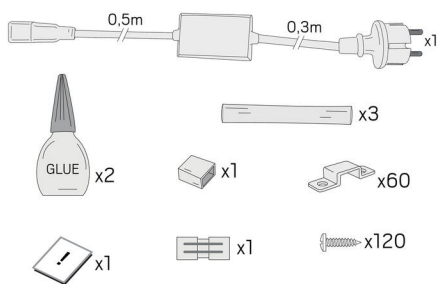

Ingår | Including