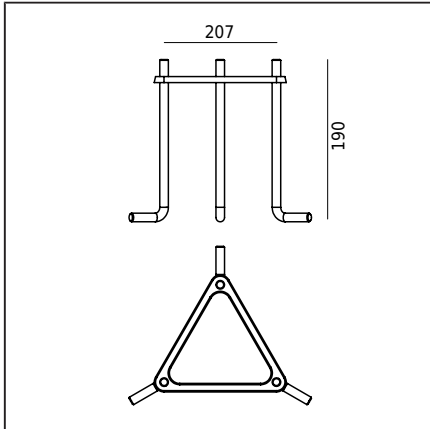

CONCRETING ANCHOR 305

Art	E-nr	Färg	RAL
305ZX	7722490		-

Allmän information

Typ av tillbehör	Betongfäste.
Material	Galvaniserat stål
Nettovikt armaturen	0kg
Förpackning mått [cm]	24cm x 21cm x 3cm
Armaturens mått [cm]	21cm x 20cm x 19cm

Armaturer Säljs separat

30101 Pole	3010 Pole	301 Modena	302 Modena
303 Modena	362 Bologna	363 Bologna	364 Bologna
365 Bologna	382 Modena	397 Modena	482 London
483 London	491 London	492 London	495 London
810 Firenze	820 Firenze	830 Firenze	951 Chelsea
953 Chelsea			