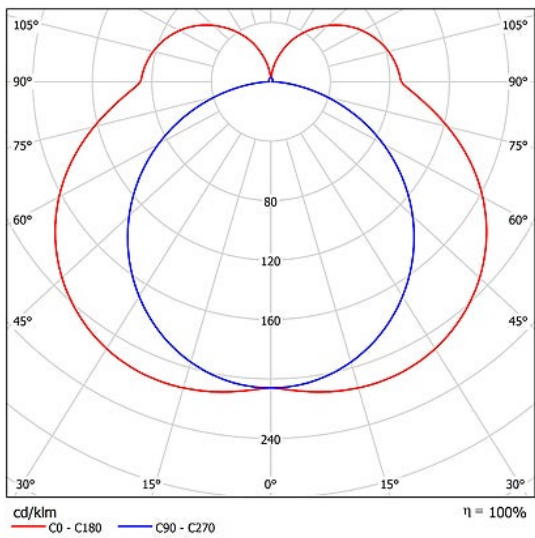

## Fotometriska data

Färgtemp (K)	3000; 4000; 5700
Färgåtergivning (CRI)	≥80
Ljusfördelning	Direkt
Spridningsvinkel (°)	140
Ljusbild	Mycket bred
Ljusutbyte (lm/W)	106
Ljusflöde (lm)	800
SDCM	≤3

## Dimensioner

Längd (mm)	599
Höjd/djup (mm)	85
Bredd (mm)	57
Vikt (kg)	2,5