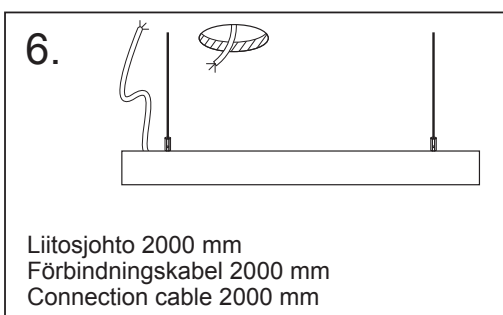

Vario P

IP20

3 x 0,75 5 x 0,75

DALI-2

PF≥0.9 CE

| Påputs-/pendelarmatur | Surface mnt./suspens. luminaire

Kyttettävä erillisessä rasiassa. / Inkoppling via separat dosa. / Connection in a separate terminal box.

SE Denna produkt innehåller en ljuskälla med energieffektivitetsklass B.

Vi rekommenderar att installationen görs av en behörig elektriker. Använd endast driftspänning och frekvens som är märkt på armaturen/förkopplingsdosen. Bryt stömmen före installation eller service. Denna monteringsanvisning bör sparas och finnas tillgänglig vid installation eller framtida service. Ljuskällan i denna armatur ska endast ersättas av tillverkaren eller hans servicetekniker eller en liknande kvalificerad person.