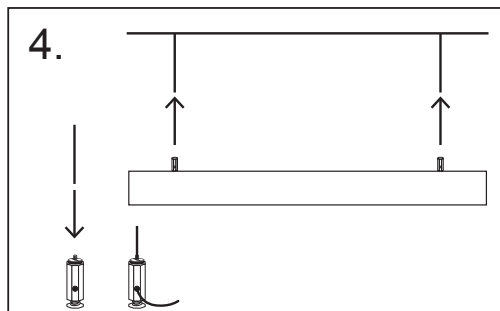

Vario P

IP20

3 x 0,75 5 x 0,75

DALI-2

PF≥0.9 CE

| Påputs-/pendelarmatur | Surface mnt./suspens. luminaire

Kyttettävä erillisessä rasiassa. / Inkoppling via separat dosa. / Connection in a separate terminal box.

SE Denna produkt innehåller en ljuskälla med energieffektivitetsklass B.

Vi rekommenderar att installationen görs av en behörig elektriker. Använd endast driftspänning och frekvens som är märkt på armaturen/förkopplingsdosen. Bryt stömmen före installation eller service. Denna monteringsanvisning bör sparas och finnas tillgänglig vid installation eller framtida service. Ljuskällan i denna armatur ska endast ersättas av tillverkaren eller hans servicetekniker eller en liknande kvalificerad person.