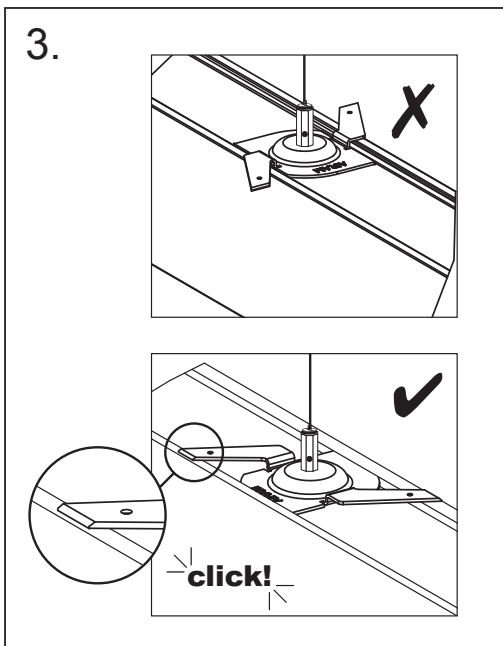

Vario P

IP20

3 x 0,75 5 x 0,75

DALI-2

PF≥0.9 CE

| Påputs-/pendelarmatur | Surface mnt./suspens. luminaire

Kyttettävä erillisessä rasiassa. / Inkoppling via separat dosa. / Connection in a separate terminal box.