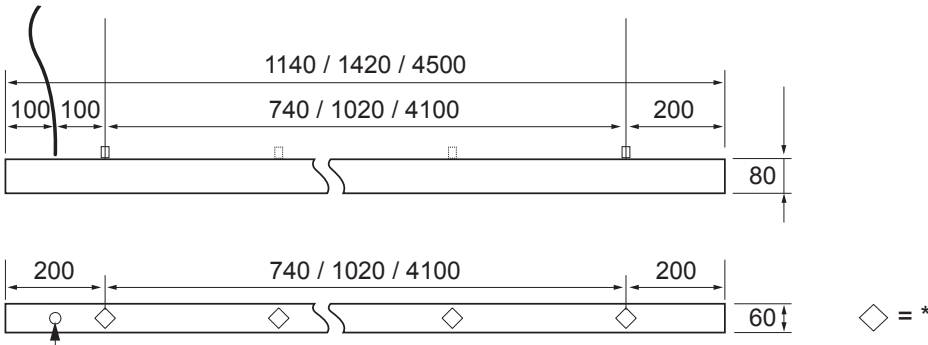

Vario P

IP20

3 x 0,75 5 x 0,75

DALI-2

PF≥0.9 CE

| Påputs-/pendelarmatur | Surface mnt./suspens. luminaire

Kyttettävä erillisessä rasiassa. / Inkoppling via separat dosa. / Connection in a separate terminal box.