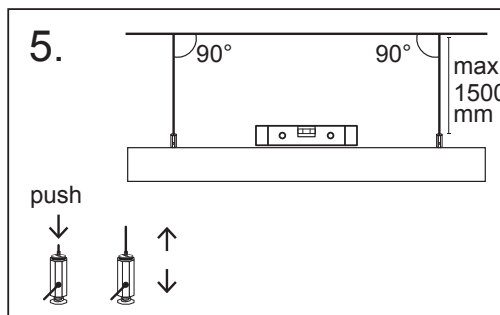

Vario P

IP20

3 x 0,75 5 x 0,75

DALI-2

PF≥0.9 CE

| Påputs-/pendelarmatur | Surface mnt./suspens. luminaire

Kyttettävä erillisessä rasiassa. / Inkoppling via separat dosa. / Connection in a separate terminal box.