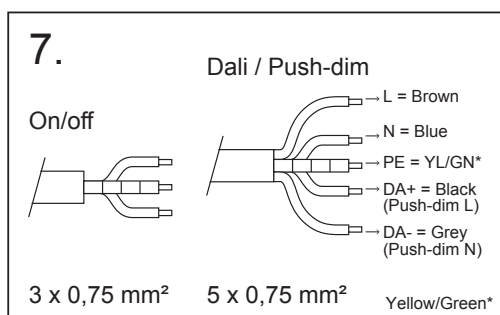

Vario P

IP20

3 x 0,75 5 x 0,75

DALI-2

PF≥0.9 CE

| Påputs-/pendelarmatur | Surface mnt./suspens. luminaire

Kyttettävä erillisessä rasiassa. / Inkoppling via separat dosa. / Connection in a separate terminal box.