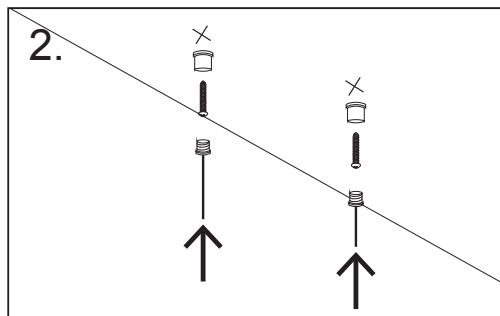

Vario P

IP20

3 x 0,75 5 x 0,75

DALI-2

PF≥0.9 CE

| Påputs-/pendelarmatur | Surface mnt./suspens. luminaire

Kyttettävä erillisessä rasiassa. / Inkoppling via separat dosa. / Connection in a separate terminal box.