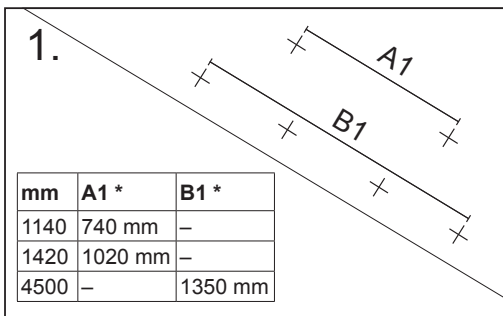

Vario P

IP20

3 x 0,75 5 x 0,75

DALI-2

PF≥0.9 CE

| Påputs-/pendelarmatur | Surface mnt./suspens. luminaire

Kyttettävä erillisessä rasiassa. / Inkoppling via separat dosa. / Connection in a separate terminal box.