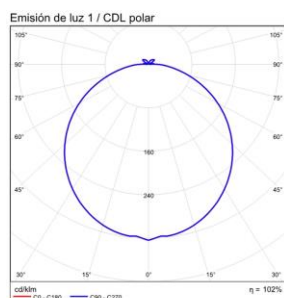

LED 1x12W 3000K 1230lm

IMÁGENES / IMAGES / IMAGES

TIPO	TYPE	TYPE
Baliza	Path Light	Borne lumineuse
ACABADO	FINISH	FINITION
Antracita Texturado	Textured Anthracite	Anthracite Texturé
MATERIAL	MATERIAL	MATIÈRE
Aluminio	Aluminium	Aluminium
DETALLES	DETAILS	DÉTAILS

DETALLES / DETAILS / DÉTAILS

MEDIDAS / MEASURES

	Length (mm)	Width (mm)	Height (mm)	KG	Gross (Kg)	Net (Kg)
Box 1	205	90	580	Weight 1	1,11	0,90
Box 2	0	0	0	Weight 2	0,00	0,00