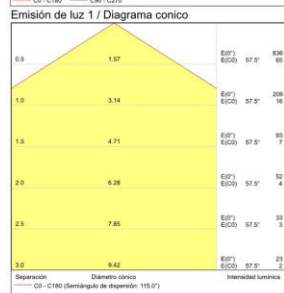

LED 1x12W 3000K 1230lm

IMÁGENES / IMAGES / IMAGES

TIPO	TYPE	TYPE
Baliza	Path Light	Borne lumineuse
ACABADO	FINISH	FINITION
Antracita Texturado	Textured Anthracite	Anthracite Texturé
MATERIAL	MATERIAL	MATIÈRE
Aluminio	Aluminium	Aluminium
DETALLES	DETAILS	DÉTAILS

DETALLES / DETAILS / DÉTAILS

MEDIDAS / MEASURES

	Length (mm)	Width (mm)	Height (mm)	KG	Gross (Kg)	Net (Kg)
Box 1	205	90	580	Weight 1	1,11	0,90
Box 2	0	0	0	Weight 2	0,00	0,00