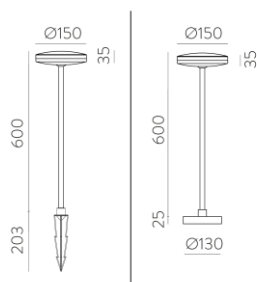

LED 1x12W 3000K 1230lm

IMÁGENES / IMAGES / IMAGES

TIPO	TYPE	TYPE
Baliza	Path Light	Borne lumineuse
ACABADO	FINISH	FINITION
Antracita Texturado	Textured Anthracite	Anthracite Texturé
MATERIAL	MATERIAL	MATIÈRE
Aluminio	Aluminium	Aluminium
DETALLES	DETAILS	DÉTAILS

DETALLES / DETAILS / DÉTAILS

MEDIDAS / MEASURES

	Length (mm)	Width (mm)	Height (mm)	KG	Gross (Kg)	Net (Kg)
Box 1	205	90	580	Weight 1	1,11	0,90
Box 2	0	0	0	Weight 2	0,00	0,00