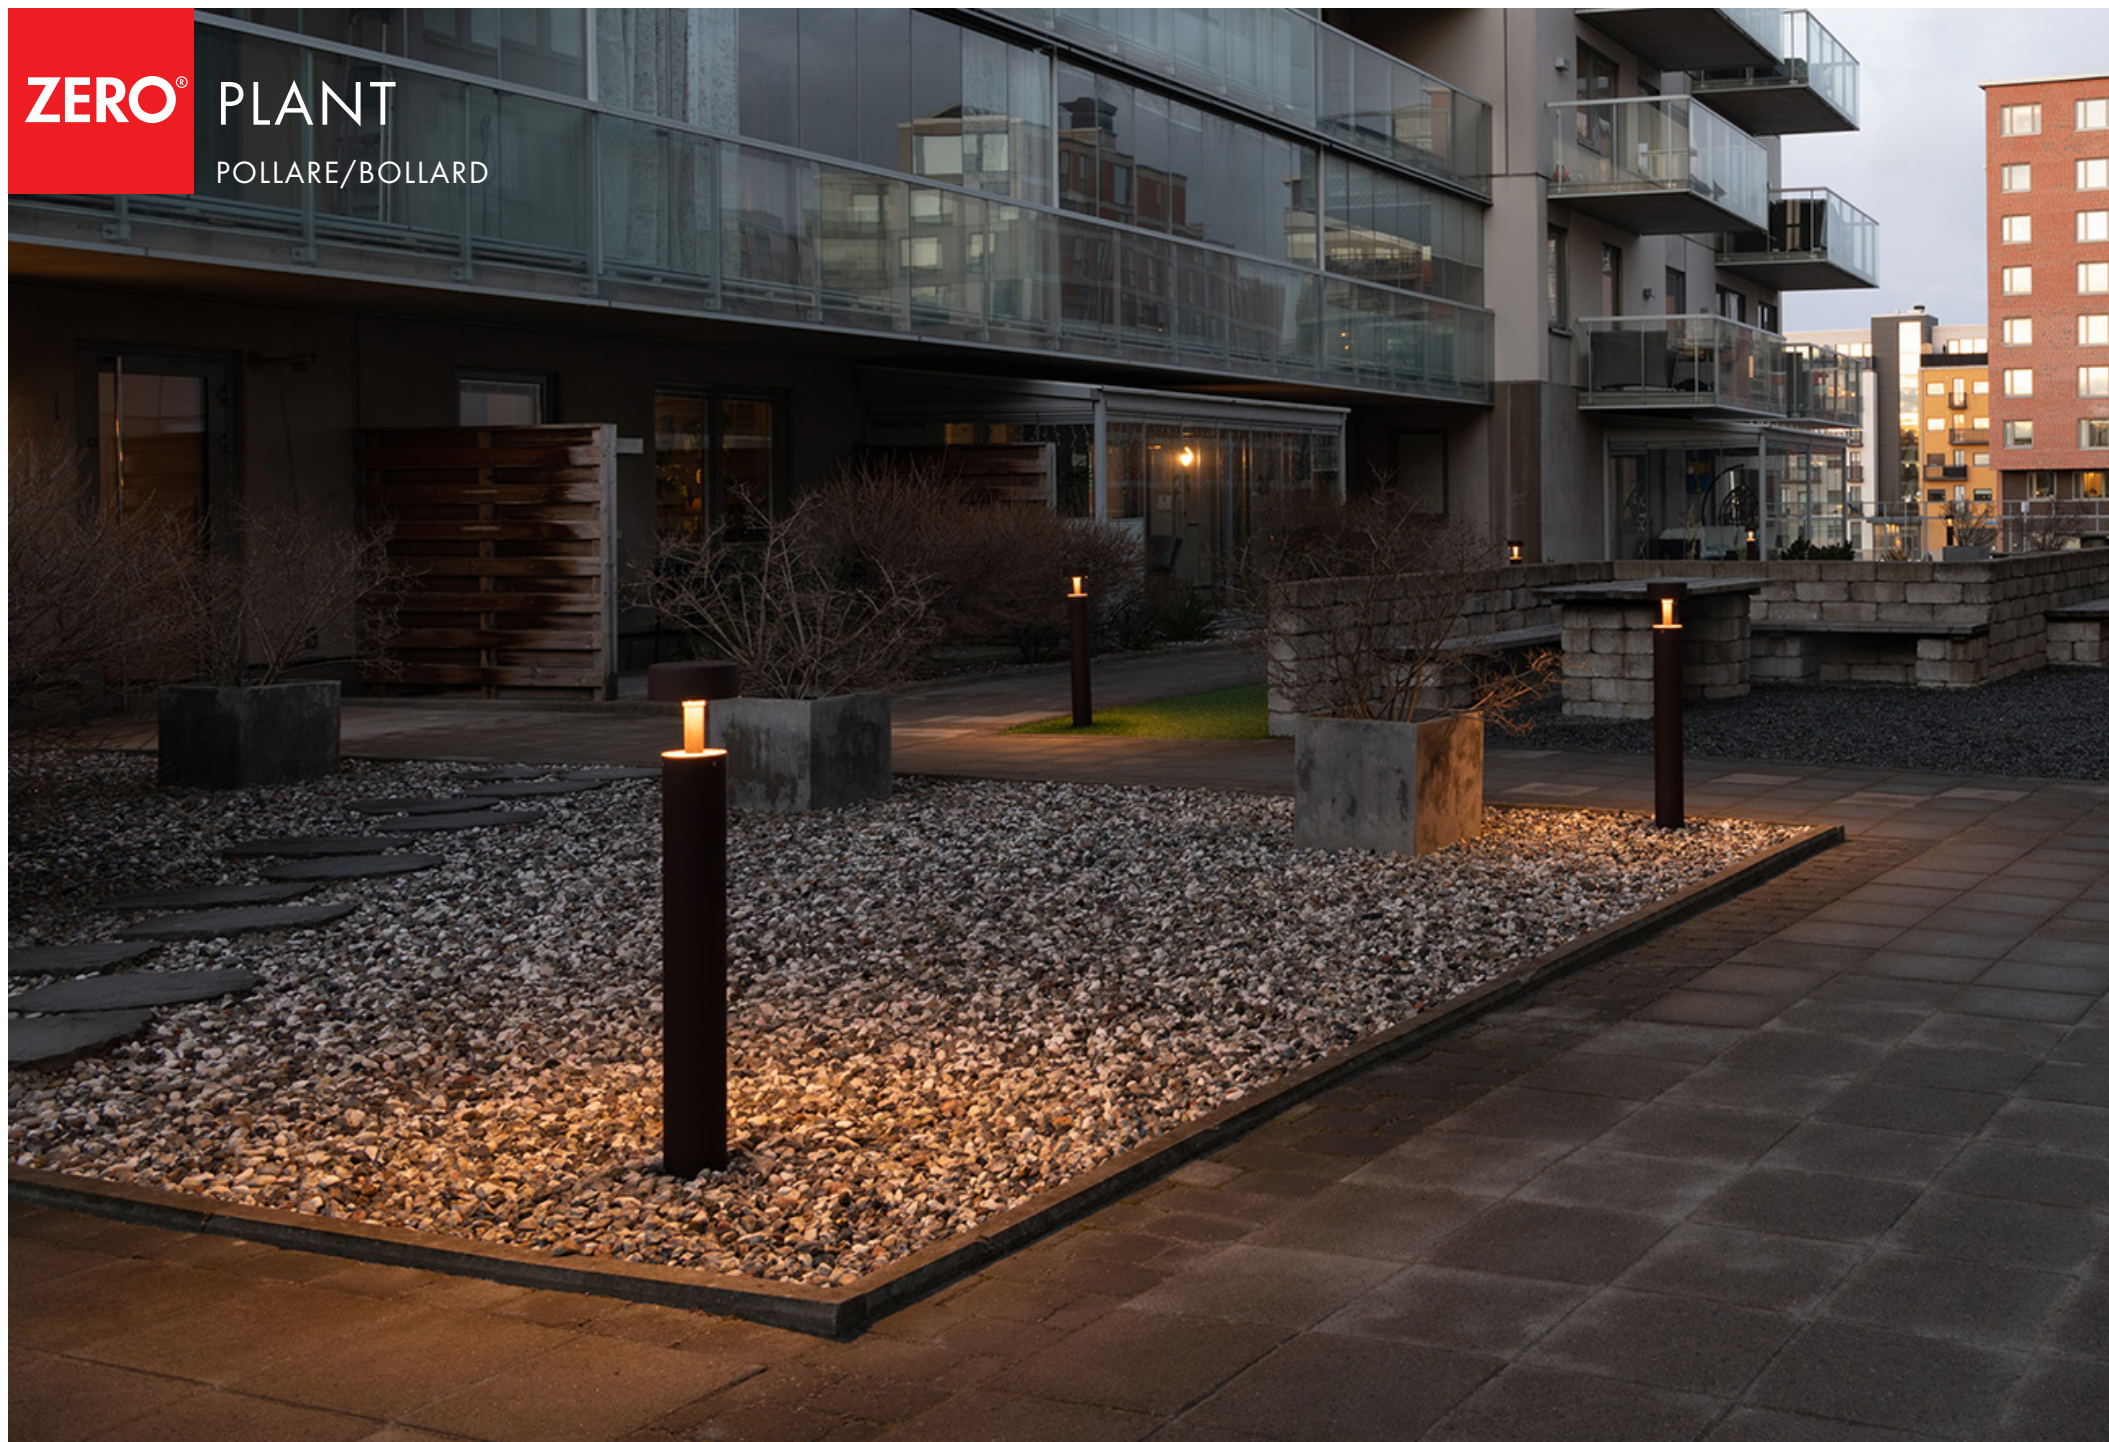

ZERO® PLANT
POLLARE/BOLLARD