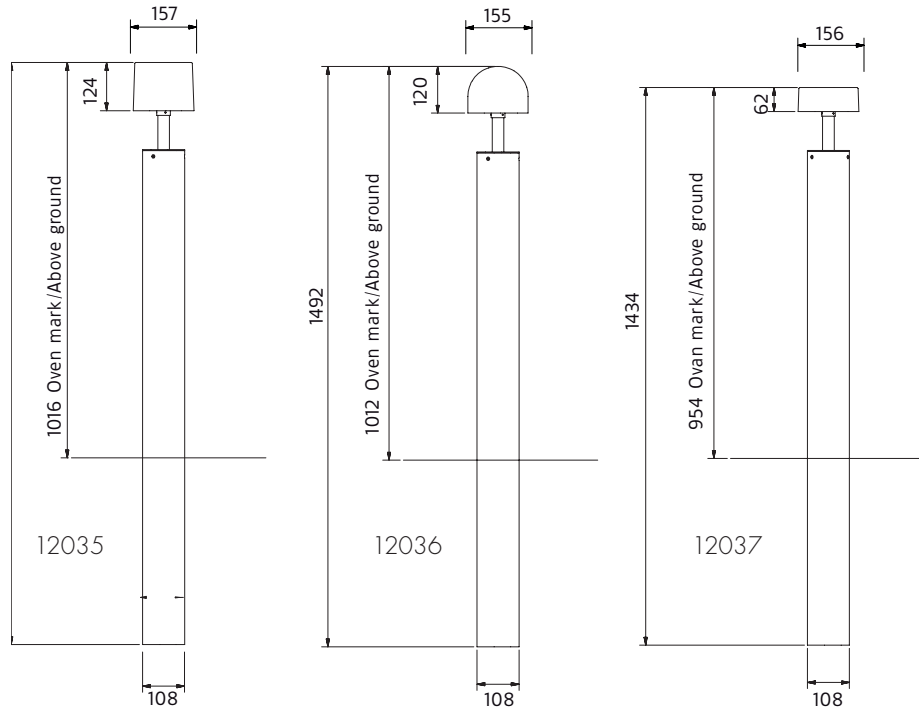

PLANT

POLLARE/BOLLARD

Utförande

Pollare med skärm av aluminium och rör i rostfritt stål. Lackerade svart RAL 9005 alt. cortenfärg. Andra färger på begäran. IK 10

LED info

Systemeffekt 12W. Armaturlumen 1080LM. Korrelerad färgtemperatur 3000K. Färgtolerans SDCM 3. Färgåtergivning RA >80. L80 100.000h.

Montage

Passar fundament D 108 mm alt. med montageplatta för montering ovan mark.

Anslutning

Säkringshållare/plint 5x25mm².

Design

Thomas Bernstrand 2021.

12035/12045