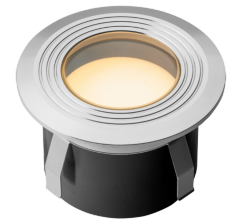

## Onyx 60 RS 12V

<b>Artikel nummer</b>	242D
<b>EAN Code</b>	8719979284374
<b>Garanti (år)</b>	6
<b>Applikationer</b>	Terrass, Uppfart, Väg, Tak, Trappa
<b>Dimensioner H x B x D</b>	59 mm x 75 mm x 75 mm
<b>Material</b>	Rostfritt stål 316
<b>Färg</b>	Silver
<b>Watt</b>	1
<b>Lumen</b>	23
<b>Kelvin</b>	Varmvit
<b>Färgtemperatur</b>	2700 K
<b>IP Klass</b>	IP67
<b>Produktvikt (kg)</b>	0.282
<b>IK Klass</b>	III
<b>Minsta omgivningstemperatur (°C)</b>	-20
<b>Maximum omgivningstemperatur (°C)</b>	45
<b>Spridningsvinkel (grader)</b>	65 °
<b>Antal i en box</b>	1
<b>Borr diameter</b>	60
<b>Livslängd (timmar)</b>	25000
<b>CRI</b>	84
<b>Dimmer</b>	Nej
<b>Lämlig för extern dimmer</b>	Nej
<b>Övergående</b>	Ja
<b>AC/DC Kompatibel</b>	Ja
<b>Kabel typ</b>	H05RN-F
<b>Kabel bredd</b>	20AWG
<b>Manlig kontakt</b>	Ja
<b>Kvinnlig kontakt</b>	Nej
<b>Levererade accessoires</b>	Bikaka, F-connector
<b>Form</b>	Rund

<b>Substrat</b>	Trä, Tegel
<b>Ljusriktning</b>	Uppåt
<b>Smart</b>	Nej
<b>Justerbar</b>	Nej
<b>Under vatten</b>	Nej
<b>Beskrivning av ljuskälla</b>	SMD LED 24x warm white 12V 1W
<b>AAntal av ljuskällor per armatur</b>	1
<b>Ljuskälla ingår</b>	Ja