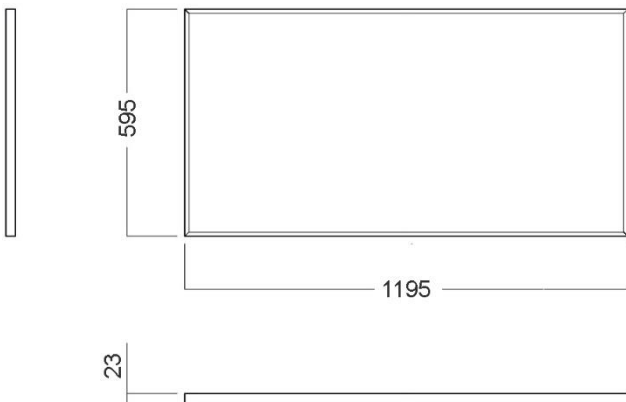

## Måttskiss

BL S1 600x600

BL S1 300x1200

BL S1 600x1200

BL S1 300x600