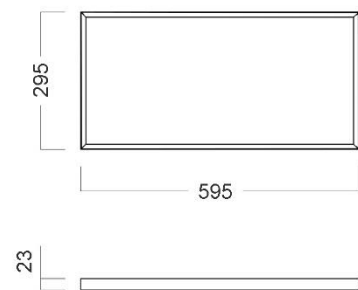

## Måttskiss

BL S1 600x600

BL S1 300x1200

BL S1 600x1200

BL S1 300x600