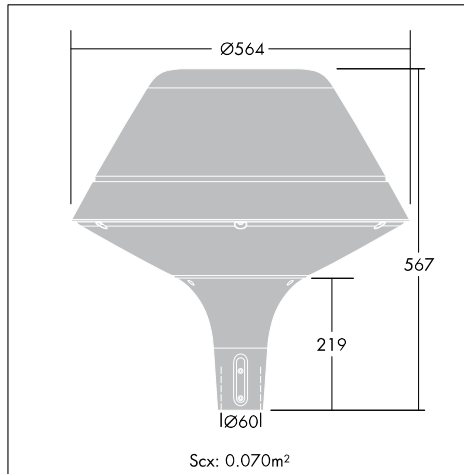

96272421

Material/Ytbehandling

Bas och armaturhus: pressgjutet aluminium

Via Configurator: antracittextur, svart (R9005) och ljusgrå samt 48 andra RAL-möjligheter

Ø60 mm: EN AC-44300, standardkorrosionsklass C5 enligt ISO 9223: 2012. Ø76 mm: EN AC-47100, standardkorrosionsklass C3.

Kupa: klar UV-stabiliserad polykarbonat med antibländningsprismor på utsidan

Intern reflektor och internt kabelrör: vit, högreflekterande ABS-plast

Reflektorer (asymmetrisk variant): högreflekterande anodiserat aluminium

Skrivar: rostfritt stål

Installation/Montering

Stolptoppsmontering. Rekommenderad höjd: 3–4 m

Instick: 60 mm (längd: 75 mm) eller 76 mm (längd: 100 mm)

Omfattande utbud av stolpar och armar

Åtkomst till LED och driftdon via tre skruvar under kupan

Varianter med fördragen kabel är tillgängliga via Configurator

Levereras monteringsklar i en kartong komplett med fabriksmonterat inbyggt driftdon