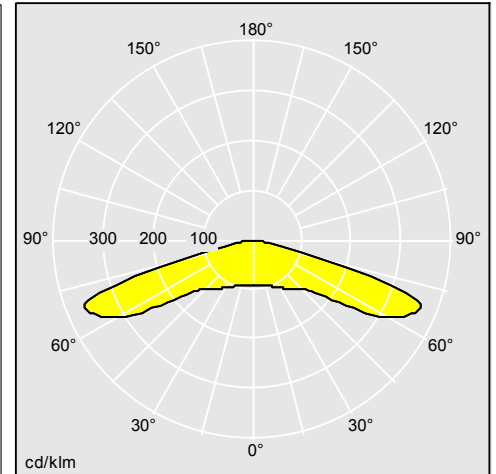

96272421

Material/Ytbehandling

Bas och armaturhus: pressgjutet aluminium

Via Configurator: antracittextur, svart (R9005) och ljusgrå samt 48 andra RAL-möjligheter

Ø60 mm: EN AC-44300, standardkorrosionsklass C5 enligt ISO 9223: 2012. Ø76 mm: EN AC-47100, standardkorrosionsklass C3.

Kupa: klar UV-stabiliserad polykarbonat med antibländningsprismor på utsidan

Intern reflektor och internt kabelrör: vit, högreflekterande ABS-plast

Reflektorer (asymmetrisk variant): högreflekterande anodiserat aluminium

Skrivar: rostfritt stål

Installation/Montering

Stolptoppsmontering. Rekommenderad höjd: 3–4 m

Instick: 60 mm (längd: 75 mm) eller 76 mm (längd: 100 mm)

Omfattande utbud av stolpar och armar

Åtkomst till LED och driftdon via tre skruvar under kupan

Varianter med fördragen kabel är tillgängliga via Configurator

Levereras monteringsklar i en kartong komplett med fabriksmonterat inbyggt driftdon