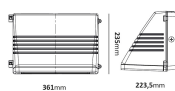

Ljusbild och måttskiss