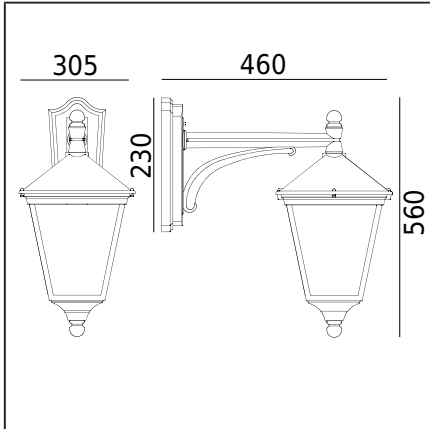

LONDON 493

Art	E-nr	Färg	RAL
493B	7722268	SVART	9005
493W	7722440	VIT	9003

Allmän information

Typ armatur	Väggarmatur
Material	Pulverlackerad aluminium
Diffuser/Avskärmning:	Klart polykarbonat, UV stabiliserat
Typ ljuskälla	E27
Netto / Bruttovikt armatur	3,57kg / 4,94kg
Förpackning mått [cm]	53,2x43,2x31
E27	QA55 / LED A55..60
Led modul effekt	MAX 77W / LED 11W
Energieffektivitetsindex (EEI)	A+ D
Ta nominel:	+25°C