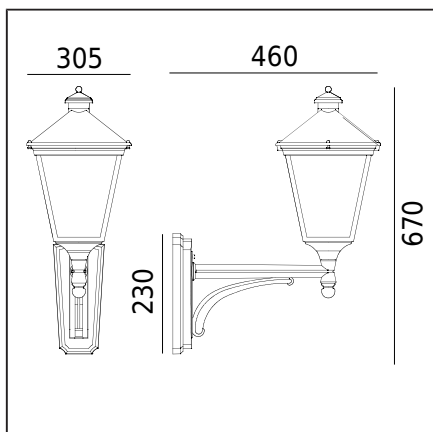

LONDON 490

Art	E-nr	Färg	RAL
490B	7722265	SVART	9005
490W	7722434	VIT	9003

Allmän information

Typ armatur	Väggarmatur
Material	Pulverlackerad aluminium
Diffuser/Avskärmning:	Klart polykarbonat, UV stabiliserat
Typ ljuskälla	E27
Netto / Bruttovikt armatur	2,95kg / 3,25kg
Förpackning mått [cm]	53,2x43,2x31
E27	QA55 / LED A55..60
Led modul effekt	MAX 77W / LED 11W
Energieffektivitetsindex (EEI)	A+ D
Ta nominel:	+25°C