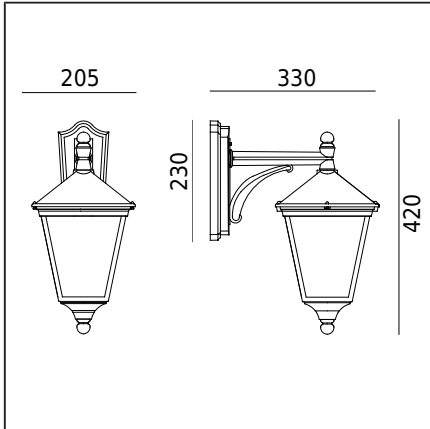

# LONDON 481

Art	E-nr	Färg	RAL
481B	7722260	SVART	9005
481W	7722444	VIT	9003

## Allmän information

Typ armatur	Väggarmatur
Material	Pulverlackerad aluminium
Diffuser/Avskärmning:	Klart polykarbonat, UV stabiliserat
Typ ljuskälla	E27
Nettovikt armaturen	1,8kg
Förpackning mått [cm]	41x28x21
E27	QA55 / LED A55..60
Led modul effekt	MAX 77W / LED 9W
Energieffektivitetsindex (EEI)	A+ D
Ta nominel:	+25°C