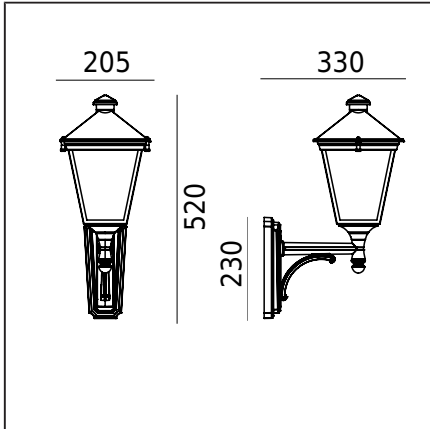

LONDON 480

Art	E-nr	Färg	RAL
480B	7722259	SVART	9005
480W	7722442	VIT	9003

Allmän information

Typ armatur	Väggarmatur
Material	Pulverlackerad aluminium
Diffuser/Avskärmning:	Klart polykarbonat, UV stabiliserat
Typ ljuskälla	E27
Nettovikt armaturen	1,85kg
Förpackning mått [cm]	41x28x21
E27	QA55 / LED A55..60
Led modul effekt	MAX 77W / LED 9W
Energieffektivitetsindex (EEI)	A+ D
Ta nominel:	+25°C