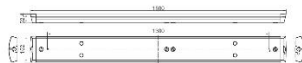

FREJA LED 1500 29-50W 3000-4000-5000K IP44 IK07 on/off

PRODUKTBESKRIVNING

Freja är en universell armatur med ett klassiskt utförande, idealisk för industri, källare, garage, förråd, kök, kulvertar och andra miljöer. Den är utrustad med modern LED-teknik som erbjuder justerbar effekt och färgtemperatur i 3000K, 4000K och 5000K, samt finns tillgänglig i längderna 600, 1200 och 1500 mm.

Freja är enkel att installera och genomkopplingsbar med snabbkoppling, vilket gör den installationsvänlig. Det smarta ändlocket öppnas lätt, och standardutförandet med 5-polig genomkoppling sparar arbetstid vid utbyte av befintliga armaturer. Allt är utformat för att förenkla och förkorta installationstiden.

PRODUKTDATA:

Artikelnummer: AL5H92-50WPPF-P1-01

Vikt: 3,5kg

Mått: 1500 × 152 × 52 mm

Färgtemperatur (K) Ställbar 3000, 4000, 5000

IP Klass 44

IK Klass IK07

Effekt (W) Ställbar 29, 36, 43, 50

Lumen: 4016, 4967, 5849, 6625 (lumenvärden i 3000K)

Spänning (V) 220-240

Spänningsklass AC/DC

Ra värde 80

Dimbar: Nej

Livslängd (h) 80 000h L80B50

Garanti 5 år

Spridningsvinkel 120gr

Lumen/Watt 132

	B	B	B	C	C	C
Avsäkringstabell	10A	16A	25A	10A	16A	25A
Antal	11	18	27	18	29	46