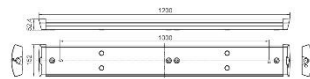

FREJA LED 1200 20-35W 3000-4000-5000K IP44 IK07 on/off

PRODUKTBESKRIVNING

Freja är en universell armatur med ett klassiskt utförande, idealisk för industri, källare, garage, förråd, kök, kulvertar och andra miljöer. Den är utrustad med modern LED-teknik som erbjuder justerbar effekt och färgtemperatur i 3000K, 4000K och 5000K, samt finns tillgänglig i längderna 600, 1200 och 1500 mm.

Freja är enkel att installera och genomkopplingsbar med snabbkoppling, vilket gör den installationsvänlig. Det smarta ändlocket öppnas lätt, och standardutförandet med 5-polig genomkoppling sparar arbetstid vid utbyte av befintliga armaturer. Allt är utformat för att förenkla och förkorta installationstiden.

PRODUKTDATA:

Artikelnummer: AL4H92-35WPPF-P1-01

Vikt: 2,8kg

Mått: 1200 × 152 × 52 mm

Färgtemperatur (K) Ställbar 3000, 4000, 5000

IP Klass 44

IK Klass IK07

Effekt (W) Ställbar 20, 25, 30, 36

Lumen: 2770, 3323, 3961, 4643 (lumenvärden i 3000K)

Spänning (V) 220-240

Spänningsklass AC/DC

Ra värde 80

Dimbar: Nej

Livslängd (h) 80 000h L80B50

Garanti 5 år

Spridningsvinkel 120gr

Lumen/Watt 132

Drifttemperatur -20 +40

	B	B	B	C	C	C
Avsäckringstabell	10A	16A	25A	10A	16A	25A
Antal	15	24	38	25	40	63