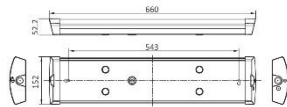

FREJA LED 600 12-20W 3000-4000-5000K IP44 IK07 on/off

PRODUKTBeskrivning

Freja är en universell armatur med ett klassiskt utförande, idealisk för industri, källare, garage, förråd, kök, kulvertar och andra miljöer. Den är utrustad med modern LED-teknik som erbjuder justerbar effekt och färgtemperatur i 3000K, 4000K och 5000K, samt finns tillgänglig i längderna 600, 1200 och 1500 mm.

Freja är enkel att installera och genomkopplingsbar med snabbkoppling, vilket gör den installationsvänlig. Det smarta ändlocket öppnas lätt, och standardutförandet med 5-polig genomkoppling sparar arbetstid vid utbyte av befintliga armaturer. Allt är utformat för att förenkla och förkorta installationstiden.

PRODUKTDATA:

Artikelnummer: AL2H9W2-20WPFP-T9-01

Vikt: 1,6kg

Mått: 660 × 152 × 52 mm

Färgtemperatur (K) Ställbar 3000, 4000, 5000

IP Klass 44

IK Klass 07

Effekt (W) Ställbar 12, 15, 20

Lumen: 1510, 1822, 2178, 2423 (lumenvärden i 3000K)

Spänning (V) 220-240

Spänningsklass AC/DC

Ra värde 80

Dimbar: Nej

Livslängd (h) 80 000h L80B50

Garanti 5 år

Spridningsvinkel 120gr

Lumen/Watt 132

Drifttemperatur -20 +40

	B	B	B	C	C	C
Avsäkringstabell	10A	16A	25A	10A	16A	25A
Antal	35	57	89	59	95	148