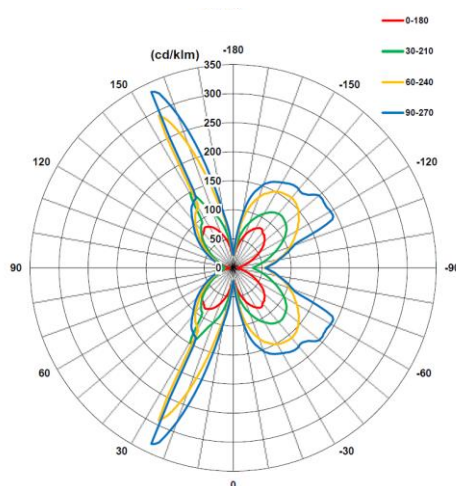

Färg	Vit
Färgtemperatur (K)	3000k
CRI / Ra	>80
SDCM (Färgtolerans)	3
Inbyggt drivdon	Nej
Skyddsklass	I
Anslutning	220-240V
Livslängd	50 000h / L70
Kapslingsklass	IP-21
Montage	Vägg
Vikt	0,7kg
Anslutning	3-pol snabbkopplingsplint