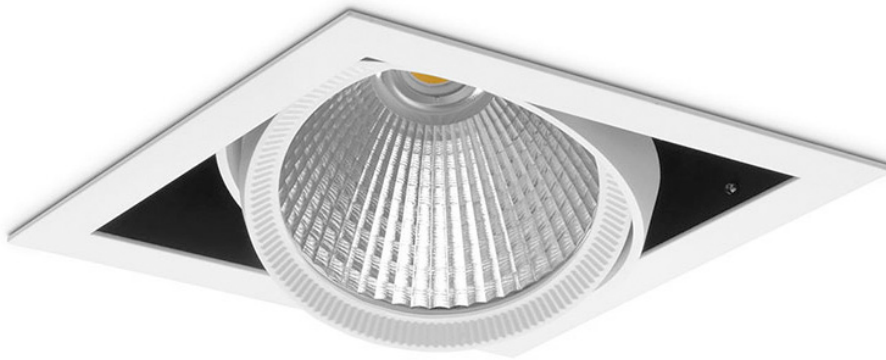

Takspotlight Z1 1x2516lm

190X190mm

□ WHITE
■ BLACK
■ GRAY

BESKRIVNING

DL-Z1 är en takspotlight för infällnad i innertak. Passar till butiker, restauranger, lobbyer m.m där man vill ha kraftfull spotbelysning från en diskret armatur.

Armaturserien DL-Z finns i tre utföranden. Med 1,2 respektive 3 spotlights per armatur.

Hela 5års garanti!

Denna armatur går att få i flera andra effekter och ljusflöden.

TEKNISK SPECIFIKATION

Material	Gjuten aluminium
Färg	Vit, Svart, Grå
Montering	Infällt i innertak. Håltagning 190x190mm. Fjädrar håller fast downlighten i hålet.
Ställbar	Ja
Effekt	28W
Spänning	230V
Ljusflöde	1x2516lm
Färgtemperatur	3000K standard. Special: 2700K, 3200K, 4000K och 5000K. Kontakta oss för specialbeställning
Spridningsvinkel	30gr standard. Special: 15, 45 och 60gr. Kontakta oss för specialbeställning
Färgåtergivning	RA95
MacAdam	SDCM 2
Dimbar	Ja, Går att få i version med fasdimring, DALI eller Casambi
IP klass	IP20
Livslängd	50 000h
Mått	205x205mm. Håltagning: 190x190mm. Höjd 193mm
Vikt	1900g
Medföljer	Levereras inkl driver och inbyggd ljuskälla. Anslutningsladd skall fästas på driver. Fästes med skruvplint.
Garanti	5år
Smart belysning	Casambi alt1 : Välj fasdimring för stöd för Casambi dimmer-puck. Alla armaturer kopplade till dimmern dimras lika Casambi alt2 : Kontakta oss för att få denna med individuell Casambi-styrning. Varje armatur i lokalen kan dimras för sig. Plejd : Välj fasdimring för stöd för PLejd dimmer-puck. Alla armaturer kopplade till dimmern dimras lika
Artikelnummer	D814-830-30