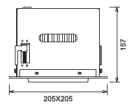

Takspotlight Z1 1x2516lm

190X190mm

□ WHITE
■ BLACK
■ GRAY

BESKRIVNING

DL-Z1 är en takspotlight för infällnad i innertak. Passar till butiker, restauranger, lobbyer m.m där man vill ha kraftfull spotbelysning från en diskret armatur.

Armaturserien DL-Z finns i tre utföranden. Med 1,2 respektive 3 spotlights per armatur.

Hela 5års garanti!

Denna armatur går att få i flera andra effekter och ljusflöden.

TEKNISK SPECIFIKATION

Material	Gjuten aluminium
Färg	Vit, Svart, Grå
Montering	Infällt i innertak. Håltagning 190x190mm. Fjädrar håller fast downlighten i hålet.
Ställbar	Ja
Effekt	28W
Spänning	230V
Ljusflöde	1x2516lm
Färgtemperatur	3000K standard. Special: 2700K, 3200K, 4000K och 5000K. Kontakta oss för specialbeställning
Spridningsvinkel	30gr standard. Special: 15, 45 och 60gr. Kontakta oss för specialbeställning
Färgåtergivning	RA95
MacAdam	SDCM 2
Dimbar	Ja, Går att få i version med fasdimring, DALI eller Casambi
IP klass	IP20
Livslängd	50 000h
Mått	205x205mm. Håltagning: 190x190mm. Höjd 193mm
Vikt	1900g
Medföljer	Levereras inkl driver och inbyggd ljuskälla. Anslutningsladd skall fästas på driver. Fästes med skruvplint.
Garanti	5år
Smart belysning	Casambi alt1 : Välj fasdimring för stöd för Casambi dimmer-puck. Alla armaturer kopplade till dimmern dimras lika Casambi alt2 : Kontakta oss för att få denna med individuell Casambi-styrning. Varje armatur i lokalen kan dimras för sig. Plejd : Välj fasdimring för stöd för PLejd dimmer-puck. Alla armaturer kopplade till dimmern dimras lika
Artikelnummer	D814-830-30