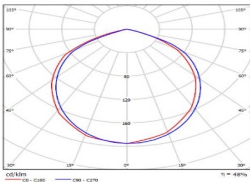

Produktspecifikation

Effekt (W)	10	Antal poler	3
Armaturlumen (lm)	813	IP-klass	IP54
Effektivitet (lm/W)	81	Vandalklass (IK)	IK09
Färgtemperatur (K)	3000	Serie	Tora
Ljusspridning	Symmetrisk	Typ	Plafond
Spridningsvinkel (°)	70	Inomhus/Utomhus	Inomhus/utomhus
Färg	Svart	Livslängd L70/B10	100000
Material	Aluminium	D-märkt	Nej
Ytskydd	Pulverlackerad	Svensktillverkad	Nej
Höjd (mm)	50	Skyddsklass	I
Diameter (mm)	140	Färgåtergivning (CRI)	>80
Vikt (kg)	0,9	Färgtolerans (SDCM)	3
Energieffektivitetsklass	A++, A+, A (LED)	Drivdon ingår	Nej
Knockout för utanpåliggande kabel	Nej	Dragavlastning	Nej
Vidarekoppling	Nej	Ledararea (mm ²)	2,5
Med ljussensor	Nej	Spänningstyp	AC
Med rörelsesensor	Nej	Anslutning (typ)	Snabbplint
Dimbar	Nej	Min Spänning (V)	220
Ljuskälla	LED ej utbyttbar	Max Spänning (V)	240
Ljuskälla ingår	Ja	CE-märkt	Ja

Ljusbild och måttskiss

Miljöbilder