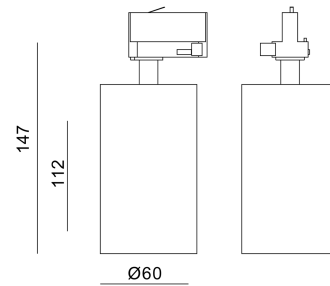

## Dimension

## Versions

Art.nr	Effect [W]	Cold Lumen [lm]	Lumen Output [lm]	CCT [K]	Beam Angle [°]	Lens Difuser	CRI [-]	Color	Light Control
3553-36-2	14,5	1450	1050	2700	36°	Clear	90	Black	Phase-Cut
3553-36-3	14,5	1450	1050	2700	36°	Clear	90	White	Phase-Cut
3551-25-2	14,5	1450	1400	2700	25°	Clear	90	Black	Phase-Cut
3551-36-2	14,5	1450	1050	2700	36°	Clear	90	Black	Phase-Cut
3551-2-25-3	14,5	1450	1400	2700	25°	Clear	90	White	Phase-Cut
3551-2-36-3	14,5	1450	1050	2700	36°	Clear	90	White	Phase-Cut
3550-36-2	14,5	1550	1400	3000	36°	Clear	90	Black	Phase-Cut
3550-36-3	12,2	1550	1400	3000	36°	Clear	90	White	Phase-Cut