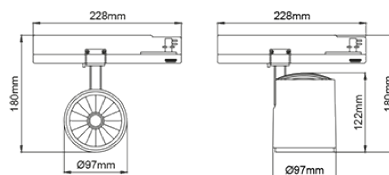

Dimension

Versions

Art.nr	Effect [W]	Cold Lumen [lm]	Lumen Output [lm]	CCT [K]	Beam Angle [°]	Lens Difuser	CRI [-]	Color	Light Control
7012-7-40-2-d dd	30	4050	3888	3000	40°	Clear	90	Black	DALI2
7012-7-20-3-d dd	30	4050	3822	3000	20°	Clear	90	White	DALI2
7012-7-30-3-d dd	30	4050	3956	3000	30°	Clear	90	White	DALI2
7012-7-60-3-d dd	30	4050	3748	3000	60°	Clear	90	White	DALI2
7012-7-40-3-d dd	30	4050	3888	3000	40°	Clear	90	White	DALI2
7012-7-30-2-d dd	30	4050	3956	3000	30°	Clear	90	Black	DALI2
7024-7-40-3	30	4100		3500	40°	Clear	90	White	None
7012-7-60-2-d dd	30	4050	3748	3000	60°	Clear	90	Black	DALI2