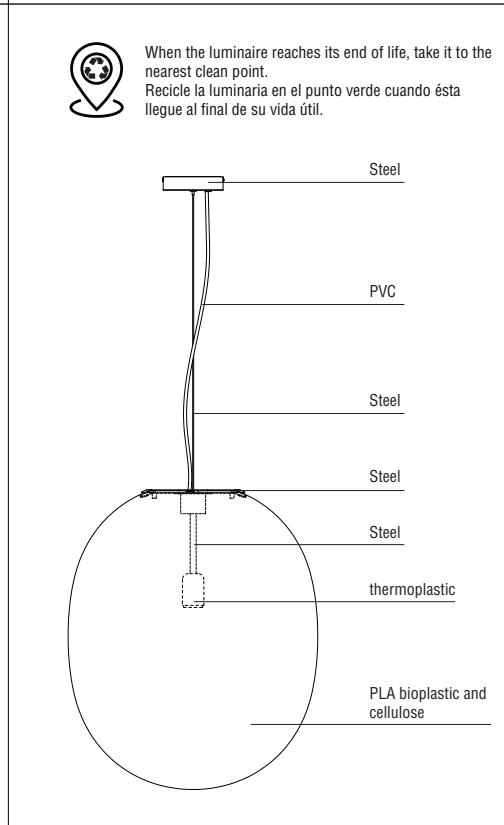

Tierra

Handle with care

IMPORTANT:
min 2 people

When the luminaire reaches its end of life, take it to the nearest clean point.
Recicle la luminaria en el punto verde cuando ésta llegue al final de su vida útil.