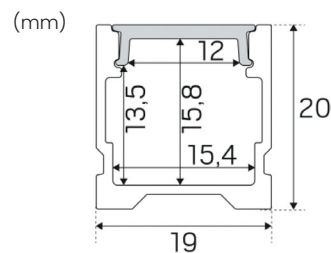

Europaljus alu-profil - en allroundprofil för ledstrip

- Kan monteras på tak, i vägg eller med väggfäste.
- Passar de flesta alu-strips upp till 15mm bred.
- Finns i färgerna vit, svart eller silver.
- Levereras i 2meters längder komplett med täcklock, 4st clips och gavlar, varav 2st är med hål inuti för enkel kabelgenomföring.

MÅTT och FÄRGER

Längd: 2 meter
 Höjd: 20 mm
 Bredd: 19 mm (Insida 15,4 mm)
 Färg: Vit, Svart och Silver

TILLBEHÖR SOM INGÅR

Täcklock opal.
 4st clips, 4st ändstycke, varav 2st med hål för enkel kabelgenomföring.